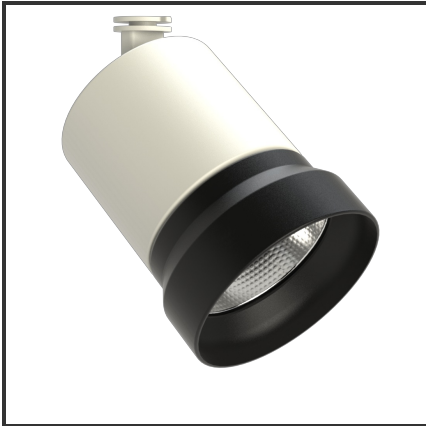

# OQQU 20

9010 9005 3000K/CRI90 36° on/off

Beamangle	36°	IP	44
CIE Flux Codes	99 99 100 100 100	Kleur	RAL9010
CRI	90	Kleur 2	RAL9005
Colour Deviation (SDCM)	3 sdcm	Led type	COB
Colour Temperature	3000K	Lumen Maintenance	L80B10 bij 50.000
Connected Load	20W	Lumen/W	100lm/W
Connected Voltage	230VAC track-in	Luminous flux of luminaire	2000lm
Dim	Nee	Material Housing	Aluminium
Dimensions	122x93	Material Lens/Reflector/Diffusor	Aluminium
Energy Efficiency Class	A++	Mounting Type	Opbouw
Frequency	50Hz	PF	0,9
IK	06	UGR	19

## Product Description

De OKKO-OQQU familie is een tracklight ontworpen uit de vraag van de omgeving. Tijdens het productieproces stonder één aspect centraal: **Modulariteit**. Deze insteek zorgde voor **720 mogelijkheden**. 2 soorten buitenringen (geometrisch of egaal) zorgen voor een uniek design. Elk design is verkrijgbaar in een kleur naar keuze (steeds op aanvraag). Standaardkleuren voor de body: Zwart & Wit. De standaardkleuren voor de buitenringen zijn: Zwart (B), Mat Zwart (MB), Wit (W), Matt Wit (MW), Goud (G), Koper (C). 3 vermogens (10W, 20W en 25W) en 3 verschillende reflectoren (23°, 36°, 60°) zorgen voor een uniek geheel. Een hoge CRI (CRI) maakt dat de trackspot een veel gevraagd armatuur is voor de retail en voor hospitality.