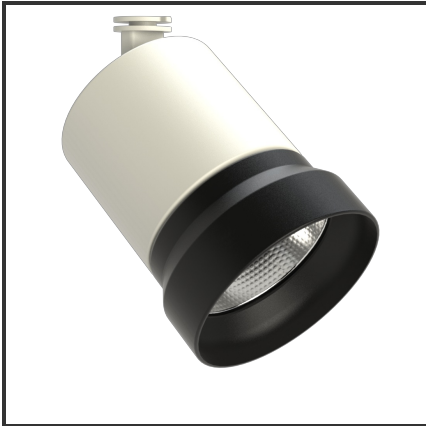

OQQU 20

9010 9005 4000K/CRI90 60° Dali

Beamangle	60°	IP	40
CIE Flux Codes	96 99 100 100 100	Kleur	RAL9010
CRI	90	Kleur 2	RAL9005
Colour Deviation (SDCM)	3 sdcm	Led type	COB
Colour Temperature	4000K	Lumen Maintenance	L80B10 bij 50.000
Connected Load	20W	Lumen/W	100lm/W
Connected Voltage	230VAC track-in	Luminous flux of luminaire	2000lm
Dim	Dali	Material Housing	Aluminium
Dimensions	122x93	Material Lens/Reflector/Diffusor	Aluminium
Energy Efficiency Class	A++	Mounting Type	Opbouw
Frequency	50Hz	PF	0,9
IK	06	UGR	24

Product Description

De OKKO-OQQU familie is een tracklight ontworpen uit de vraag van de omgeving. Tijdens het productieproces stonde één aspect centraal: **Modulariteit**. Deze insteek zorgde voor **720 mogelijkheden**. 2 soorten buitenringen (geometrisch of egaal) zorgen voor een uniek design. Elk design is verkrijgbaar in een kleur naar keuze (steeds op aanvraag). Standaardkleuren voor de body: Zwart & Wit. De standaardkleuren voor de buitenringen zijn: Zwart (B), Mat Zwart (MB), Wit (W), Matt Wit (MW), Goud (G), Koper (C). 3 vermogens (10W, 20W en 25W) en 3 verschillende reflectoren (23°, 36°, 60°) zorgen voor een uniek geheel. Een hoge CRI (CRI) maakt dat de trackspot een veel gevraagd armatuur is voor de retail en voor hospitality.