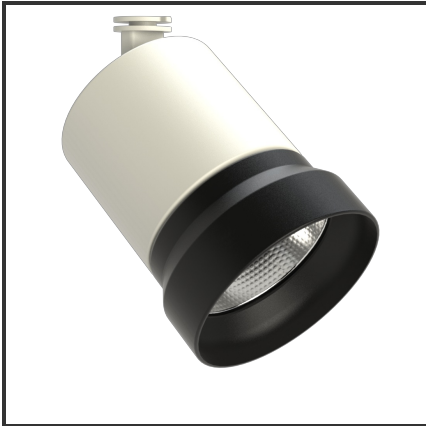

OQQU 20

9010 9005 4000K/CRI90 23° Dali

Beamangle	23°	IP	40
CIE Flux Codes	99 99 100 100 100	Kleur	RAL9010
CRI	90	Kleur 2	RAL9005
Colour Deviation (SDCM)	3 sdcm	Led type	COB
Colour Temperature	4000K	Lumen Maintenance	L80B10 bij 50.000
Connected Load	20W	Lumen/W	100lm/W
Connected Voltage	230VAC track-in	Luminous flux of luminaire	2000lm
Dim	Dali	Material Housing	Aluminium
Dimensions	122x93	Material Lens/Reflector/Diffusor	Aluminium
Energy Efficiency Class	A++	Mounting Type	Opbouw
Frequency	50Hz	PF	0,9
IK	06	UGR	18

Product Description

De OKKO-OQQU familie is een tracklight ontworpen uit de vraag van de omgeving. Tijdens het productieproces stonder één aspect centraal: **Modulariteit**. Deze insteek zorgde voor **720 mogelijkheden**. 2 soorten buitenringen (geometrisch of egaal) zorgen voor een uniek design. Elk design is verkrijgbaar in een kleur naar keuze (steeds op aanvraag). Standaardkleuren voor de body: Zwart & Wit. De standaardkleuren voor de buitenringen zijn: Zwart (B), Mat Zwart (MB), Wit (W), Matt Wit (MW), Goud (G), Koper (C). 3 vermogens (10W, 20W en 25W) en 3 verschillende reflectoren (23°, 36°, 60°) zorgen voor een uniek geheel. Een hoge CRI (CRI) maakt dat de trackspot een veel gevraagd armatuur is voor de retail en voor hospitality.