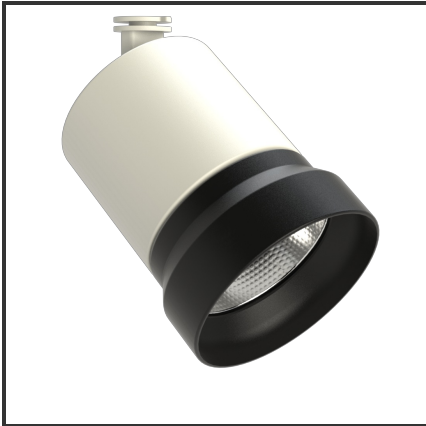

OQQU 20

9010 9005 4000K/CRI90 23° on/off

Beamangle	23°	IP	40
CIE Flux Codes	99 99 100 100 100	Kleur	RAL9010
CRI	90	Kleur 2	RAL9005
Colour Deviation (SDCM)	3 sdcm	Led type	COB
Colour Temperature	4000K	Lumen Maintenance	L80B10 bij 50.000
Connected Load	20W	Lumen/W	100lm/W
Connected Voltage	230VAC track-in	Luminous flux of luminaire	2000lm
Dim	Nee	Material Housing	Aluminium
Dimensions	122x93	Material Lens/Reflector/Diffusor	Aluminium
Energy Efficiency Class	A++	Mounting Type	Opbouw
Frequency	50Hz	PF	0,9
IK	06	UGR	18

Product Description

De OKKO-OQQU familie is een tracklight ontworpen uit de vraag van de omgeving. Tijdens het productieproces stonde één aspect centraal: **Modulariteit**. Deze insteek zorgde voor **720 mogelijkheden**. 2 soorten buitenringen (geometrisch of egaal) zorgen voor een uniek design. Elk design is verkrijgbaar in een kleur naar keuze (steeds op aanvraag). Standaardkleuren voor de body: Zwart & Wit. De standaardkleuren voor de buitenringen zijn: Zwart (B), Mat Zwart (MB), Wit (W), Matt Wit (MW), Goud (G), Koper (C). 3 vermogens (10W, 20W en 25W) en 3 verschillende reflectoren (23°, 36°, 60°) zorgen voor een uniek geheel. Een hoge CRI (CRI) maakt dat de trackspot een veel gevraagd armatuur is voor de retail en voor hospitality.