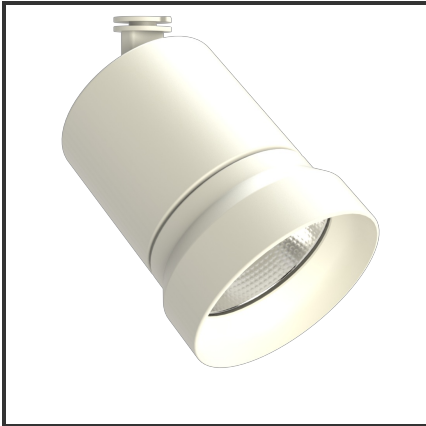

OQQU 20

9010 9010 3000K/CRI90 60° Dali

Beamangle	60°	IP	44
CIE Flux Codes	96 99 100 100 100	Kleur	RAL9010
CRI	90	Kleur 2	RAL9010
Colour Deviation (SDCM)	3 sdcM	Led type	COB
Colour Temperature	3000K	Lumen Maintenance	L80B10 bij 50.000
Connected Load	20W	Lumen/W	100lm/W
Connected Voltage	230VAC track-in	Luminous flux of luminaire	2000lm
Dim	Dali	Material Housing	Aluminium
Dimensions	122x93	Material Lens/Reflector/Diffusor	Aluminium
Energy Efficiency Class	A++	Mounting Type	Opbouw
Frequency	50Hz	PF	0,9
IK	06	UGR	24

Product Description

De OKKO-OQQU familie is een tracklight ontworpen uit de vraag van de omgeving. Tijdens het productieproces stonde één aspect centraal: **Modulariteit**. Deze insteek zorgde voor **720 mogelijkheden**. 2 soorten buitenringen (geometrisch of egaal) zorgen voor een uniek design. Elk design is verkrijgbaar in een kleur naar keuze (steeds op aanvraag). Standaardkleuren voor de body: Zwart & Wit. De standaardkleuren voor de buitenringen zijn: Zwart (B), Mat Zwart (MB), Wit (W), Matt Wit (MW), Goud (G), Koper (C). 3 vermogens (10W, 20W en 25W) en 3 verschillende reflectoren (23°, 36°, 60°) zorgen voor een uniek geheel. Een hoge CRI (CRI) maakt dat de trackspot een veel gevraagd armatuur is voor de retail en voor hospitality.