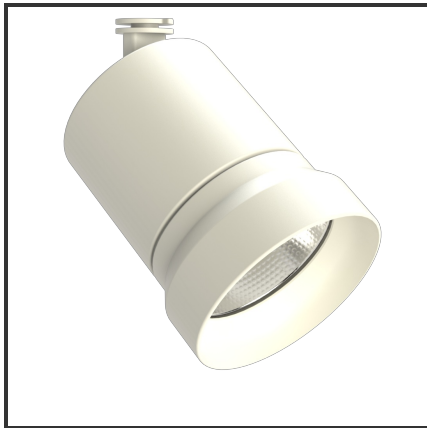

OQQU 20

9010 9010 4000K/CRI90 36° on/off

Beamangle	36°	IP	44
CIE Flux Codes	96 99 100 100 100	Kleur	RAL9010
CRI	90	Kleur 2	RAL9010
Colour Deviation (SDCM)	3 sdcM	Led type	COB
Colour Temperature	4000K	Lumen Maintenance	L80B10 bij 50.000
Connected Load	20W	Lumen/W	100lm/W
Connected Voltage	230VAC track-in	Luminous flux of luminaire	2000lm
Dim	Nee	Material Housing	Aluminium
Dimensions	122x93	Material Lens/Reflector/Diffusor	Aluminium
Energy Efficiency Class	A++	Mounting Type	Opbouw
Frequency	50Hz	PF	0,9
IK	06	UGR	19

Product Description

De OKKO-OQQU familie is een tracklight ontworpen uit de vraag van de omgeving. Tijdens het productieproces stonden één aspect centraal: **Modulariteit**. Deze insteek zorgde voor **720 mogelijkheden**. 2 soorten buitenringen (geometrisch of egaal) zorgen voor een uniek design. Elk design is verkrijgbaar in een kleur naar keuze (steeds op aanvraag). Standaardkleuren voor de body: Zwart & Wit. De standaardkleuren voor de buitenringen zijn: Zwart (B), Mat Zwart (MB), Wit (W), Matt Wit (MW), Goud (G), Koper (C). 3 vermogens (10W, 20W en 30W) en 3 verschillende reflectoren (23°, 36°, 60°) zorgen voor een uniek geheel. Een hoge CRI (CRI) maakt dat de trackspot een veel gevraagd armatuur is voor de retail en voor hospitality.