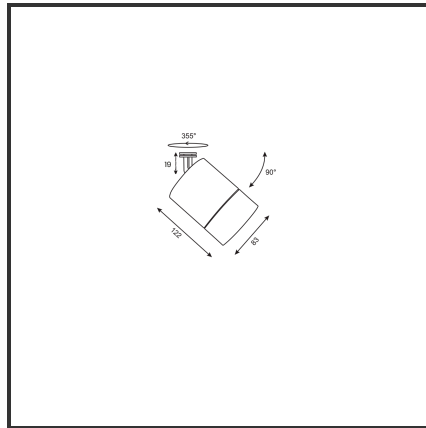

OQQU 20

9010 9010 4000K/CRI90 36° on/off

Beamangle	36°	IP	44
CIE Flux Codes	96 99 100 100 100	Kleur	RAL9010
CRI	90	Kleur 2	RAL9010
Colour Deviation (SDCM)	3 sdcM	Led type	COB
Colour Temperature	4000K	Lumen Maintenance	L80B10 bij 50.000
Connected Load	20W	Lumen/W	100lm/W
Connected Voltage	230VAC track-in	Luminous flux of luminaire	2000lm
Dim	Nee	Material Housing	Aluminium
Dimensions	122x93	Material Lens/Reflector/Diffusor	Aluminium
Energy Efficiency Class	A++	Mounting Type	Opbouw
Frequency	50Hz	PF	0,9
IK	06	UGR	19

Product Description

De OKKO-OQQU familie is een tracklight ontworpen uit de vraag van de omgeving. Tijdens het productieproces stonden één aspect centraal: **Modulariteit**. Deze insteek zorgde voor **720 mogelijkheden**. 2 soorten buitenringen (geometrisch of egaal) zorgen voor een uniek design. Elk design is verkrijgbaar in een kleur naar keuze (steeds op aanvraag). Standaardkleuren voor de body: Zwart & Wit. De standaardkleuren voor de buitenringen zijn: Zwart (B), Mat Zwart (MB), Wit (W), Matt Wit (MW), Goud (G), Koper (C). 3 vermogens (10W, 20W en 30W) en 3 verschillende reflectoren (23°, 36°, 60°) zorgen voor een uniek geheel. Een hoge CRI (CRI) maakt dat de trackspot een veel gevraagd armatuur is voor de retail en voor hospitality.