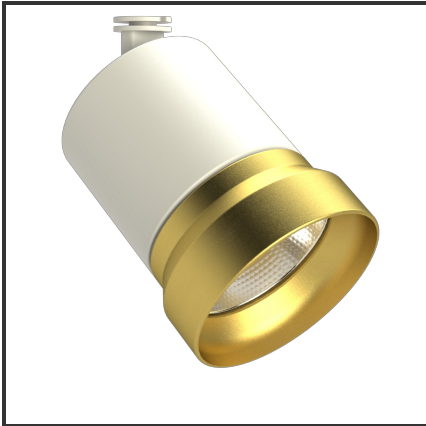

# OQQU 20

9010 Goud 3000K/CRI90 36° on/off

Beamangle	36°	IP	44
CIE Flux Codes	99 99 100 100 100	Kleur	RAL9010
CRI	90	Kleur 2	Goud
Colour Deviation (SDCM)	3 sdcm	Led type	COB
Colour Temperature	3000K	Lumen Maintenance	L80B10 bij 50.000
Connected Load	20W	Lumen/W	100lm/W
Connected Voltage	230VAC track-in	Luminous flux of luminaire	2000lm
Dim	Nee	Material Housing	Aluminium
Dimensions	122x93	Material Lens/Reflector/Diffusor	Aluminium
Energy Efficiency Class	A++	Mounting Type	Opbouw
Frequency	50Hz	PF	0,9
IK	06	UGR	19

## Product Description

De OKKO-OQQU familie is een tracklight ontworpen uit de vraag van de omgeving. Tijdens het productieproces stonder één aspect centraal: **Modulariteit**. Deze insteek zorgde voor **720 mogelijkheden**. 2 soorten buitenringen (geometrisch of egaal) zorgen voor een uniek design. Elk design is verkrijgbaar in een kleur naar keuze (steeds op aanvraag). Standaardkleuren voor de body: Zwart & Wit. De standaardkleuren voor de buitenringen zijn: Zwart (B), Mat Zwart (MB), Wit (W), Matt Wit (MW), Goud (G), Koper (C). 3 vermogens (10W, 20W en 25W) en 3 verschillende reflectoren (23°, 36°, 60°) zorgen voor een uniek geheel. Een hoge CRI (CRI) maakt dat de trackspot een veel gevraagd armatuur is voor de retail en voor hospitality.