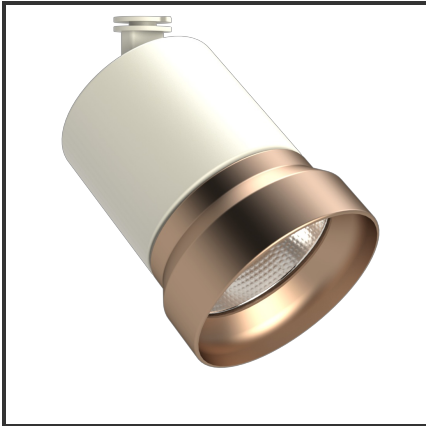

# OQQU 20

9010 Koper 4000K/CRI90 36° Dali

Beamangle	36°	IP	40
CIE Flux Codes	99 99 100 100 100	Kleur	RAL9010
CRI	90	Kleur 2	Koper
Colour Deviation (SDCM)	3 sdcm	Led type	COB
Colour Temperature	4000K	Lumen Maintenance	L80B10 bij 50.000
Connected Load	20W	Lumen/W	100lm/W
Connected Voltage	230VAC track-in	Luminous flux of luminaire	2000lm
Dim	Dali	Material Housing	Aluminium
Dimensions	122x93	Material Lens/Reflector/Diffusor	Aluminium
Energy Efficiency Class	A++	Mounting Type	Opbouw
Frequency	50Hz	PF	0,9
IK	06	UGR	19

## Product Description

De OKKO-OQQU familie is een tracklight ontworpen uit de vraag van de omgeving. Tijdens het productieproces stonder één aspect centraal: **Modulariteit**. Deze insteek zorgde voor **720 mogelijkheden**. 2 soorten buitenringen (geometrisch of egaal) zorgen voor een uniek design. Elk design is verkrijgbaar in een kleur naar keuze (steeds op aanvraag). Standaardkleuren voor de body: Zwart & Wit. De standaardkleuren voor de buitenringen zijn: Zwart (B), Mat Zwart (MB), Wit (W), Matt Wit (MW), Goud (G), Koper (C). 3 vermogens (10W, 20W en 25W) en 3 verschillende reflectoren (23°, 36°, 60°) zorgen voor een uniek geheel. Een hoge CRI (CRI) maakt dat de trackspot een veel gevraagd armatuur is voor de retail en voor hospitality.