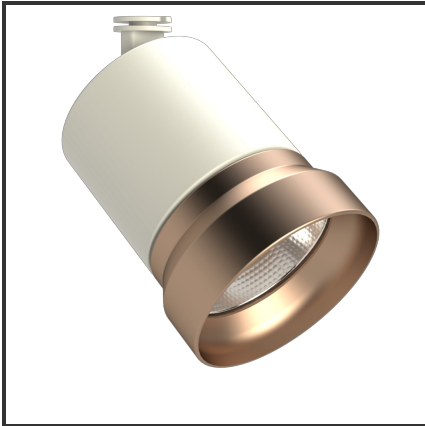

OQQU 20

9010 Koper 4000K/CRI90 23° Dali

Beamangle	23°	IP	44
CIE Flux Codes	96 99 100 100 100	Kleur	RAL9010
CRI	90	Kleur 2	Koper
Colour Deviation (SDCM)	3 sdcm	Led type	COB
Colour Temperature	4000K	Lumen Maintenance	L80B10 bij 50.000
Connected Load	20W	Lumen/W	100lm/W
Connected Voltage	230VAC track-in	Luminous flux of luminaire	2000lm
Dim	Dali	Material Housing	Aluminium
Dimensions	122x93	Material Lens/Reflector/Diffusor	Aluminium
Energy Efficiency Class	A++	Mounting Type	Opbouw
Frequency	50Hz	PF	0,9
IK	06	UGR	19

Product Description

De OKKO-OQQU familie is een tracklight ontworpen uit de vraag van de omgeving. Tijdens het productieproces stonder één aspect centraal: **Modulariteit**. Deze insteek zorgde voor **720 mogelijkheden**. 2 soorten buitenringen (geometrisch of egaal) zorgen voor een uniek design. Elk design is verkrijgbaar in een kleur naar keuze (steeds op aanvraag). Standaardkleuren voor de body: Zwart & Wit. De standaardkleuren voor de buitenringen zijn: Zwart (B), Mat Zwart (MB), Wit (W), Matt Wit (MW), Goud (G), Koper (C). 3 vermogens (10W, 20W en 30W) en 3 verschillende reflectoren (23°, 36°, 60°) zorgen voor een uniek geheel. Een hoge CRI (CRI) maakt dat de trackspot een veel gevraagd armatuur is voor de retail en voor hospitality.