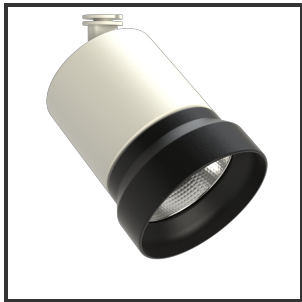

OQQU 30

9010 9005 3000K/CRI90 23° Dali

Beamangle	23°	Kleur	RAL9010
CIE Flux Codes	96 99 100 100 100	Kleur 2	RAL9005
Colour Deviation (SDCM)	3 sdcM	Led type	COB
Colour Temperature	3000K	Lumen Maintenance	L80B10 bij 50.000
CRI	90	Lumen/W out of the chip	135lm/W
Dim	Dali	Luminous flux of luminaire	3000lm
Dimensions	Ø93x122	Material Housing	Aluminium
Energy Efficiency Class	D	Material Lens/Reflector/Diffusor	Aluminium
Forward Voltage	33V	Max. connected Load	30W
Frequency	50Hz	Mounting Type	Track
IK	06	PF	0,9
Input current	500mA	UGR	19
IP	IP33	Voltage	220-240V

Reference : 000001652

Product Description

De Okko is een efficiënte monster in alle opzichten. De veelzijdigheid van dit toestel vertaalt zich in allerlei manieren. De montagewijze, de verscheidenheid aan kleuren en de modulariteit binnen de verschillende lensringen zijn de grootste troeven. Op technisch vlak laat hij geen enkele steek vallen, door het ingenieus design is het mogelijk om van 10 tot 30W (1000-3000lm) aan te sturen, zo kan je voor allerlei verschillende doeleinden hetzelfde armatuur gebruiken wat een mooie uniforme lijn vormt in jouw verlichtingsconcept. Met de hoogwaardige Citizen ledchip (CLU03j), standaard CRI +90 en de Unieke aluminium reflectoren in de hoeken 23°, 36° en 60° blijkt hij ver uit te blinken ten opzichte van al zijn concurrenten. Dit in combinatie met de Signify/Tridonic led drivers en hoogwaardig gepoederlakte