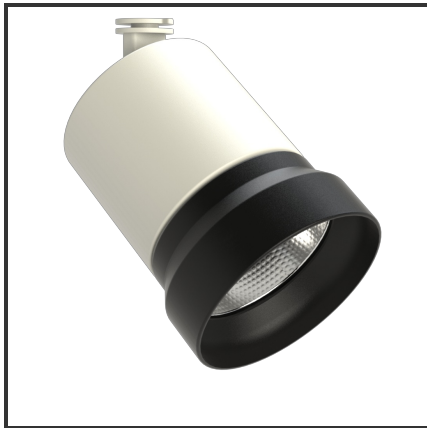

OQQU 30

9010 9005 4000K/CRI90 23° Dali

Beamangle	23°	Kleur	RAL9010
CIE Flux Codes	96 99 100 100 100	Kleur 2	RAL9005
CRI	90	Led type	COB
Colour Deviation (SDCM)	3 sdcM	Lumen Maintenance	L80B10 bij 50.000
Colour Temperature	4000K	Lumen/W	135lm/W
Dim	Dali	Luminous flux of luminaire	3000lm
Dimensions	Ø93x122	Material Housing	Aluminium
Energy Efficiency Class	D	Material Lens/Reflector/Diffuser	Aluminium
Forward Voltage	33V	Max. connected Load	30W
Frequency	50Hz	Mounting Type	Opbouw
IK	06	PF	0,9
IP	IP33	UGR	19
Input current	500mA	Voltage	220-240V

Product Description

De Oqqo is een efficiënte monster in alle opzichten. De veelzijdigheid van dit toestel vertaalt zich in allerlei manieren. De montagewijze, de verscheidenheid aan kleuren en de modulariteit binnen de verschillende lensringen zijn de grootste troeven. Op technisch vlak laat hij geen enkele steek vallen, door het ingenieus design is het mogelijk om van 10 tot 30W (1000-3000lm) aan te sturen, zo kan je voor allerlei verschillende doeleinden hetzelfde armatuur gebruiken wat een mooie uniforme lijn vormt in jouw verlichtingsconcept.

Met de Hoogwaardige Citizen ledchip (CLU03j), standaard CRI +90 en de Unieke aluminium reflectoren in de hoeken 23°, 36° en 60° blijkt hij ver uit te blinken ten opzichte van al zijn