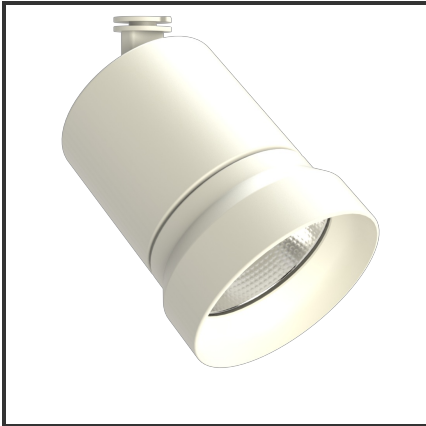

# OQQU 30

9010 9010 3000K/CRI90 60° on/off

Beamangle	60°	IP	44
CIE Flux Codes	96 99 100 100 100	Kleur	RAL9010
CRI	90	Kleur 2	RAL9010
Colour Deviation (SDCM)	3 sdcm	Led type	COB
Colour Temperature	3000K	Lumen Maintenance	L80B10 bij 50.000
Connected Load	30W	Lumen/W	100lm/W
Connected Voltage	230VAC track-in	Luminous flux of luminaire	3000lm
Dim	Nee	Material Housing	Aluminium
Dimensions	122x93	Material Lens/Reflector/Diffusor	Aluminium
Energy Efficiency Class	A++	Mounting Type	Opbouw
Frequency	50Hz	PF	0,9
IK	06	UGR	24

## Product Description

De OKKO-OQQU familie is een tracklight ontworpen uit de vraag van de omgeving. Tijdens het productieproces stonder één aspect centraal: **Modulariteit**. Deze insteek zorgde voor **720 mogelijkheden**. 2 soorten buitenringen (geometrisch of egaal) zorgen voor een uniek design. Elk design is verkrijgbaar in een kleur naar keuze (steeds op aanvraag). Standaardkleuren voor de body: Zwart & Wit. De standaardkleuren voor de buitenringen zijn: Zwart (B), Mat Zwart (MB), Wit (W), Matt Wit (MW), Goud (G), Koper (C). 3 vermogens (10W, 20W en 25W) en 3 verschillende reflectoren (23°, 36°, 60°) zorgen voor een uniek geheel. Een hoge CRI (CRI) maakt dat de trackspot een veel gevraagd armatuur is voor de retail en voor hospitality.