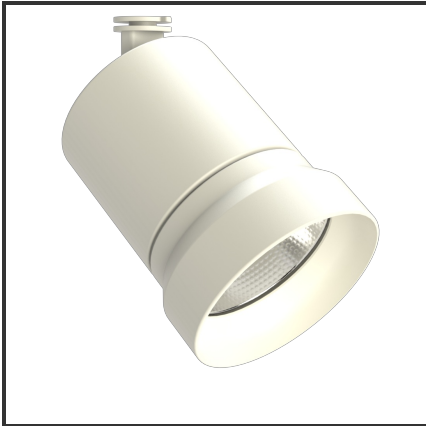

OQQU 30

9010 9010 4000K/CRI90 60° on/off

Beamangle	60°	IP	40
CIE Flux Codes	96 99 100 100 100	Kleur	RAL9010
CRI	90	Kleur 2	RAL9010
Colour Deviation (SDCM)	3 sdcm	Led type	COB
Colour Temperature	4000K	Lumen Maintenance	L80B10 bij 50.000
Connected Load	30W	Lumen/W	100lm/W
Connected Voltage	230VAC track-in	Luminous flux of luminaire	3000lm
Dim	Nee	Material Housing	Aluminium
Dimensions	122x93	Material Lens/Reflector/Diffusor	Aluminium
Energy Efficiency Class	A++	Mounting Type	Opbouw
Frequency	50Hz	PF	0,9
IK	06	UGR	24

Product Description

De OKKO-OQQU familie is een tracklight ontworpen uit de vraag van de omgeving. Tijdens het productieproces stonder één aspect centraal: **Modulariteit**. Deze insteek zorgde voor **720 mogelijkheden**. 2 soorten buitenringen (geometrisch of egaal) zorgen voor een uniek design. Elk design is verkrijgbaar in een kleur naar keuze (steeds op aanvraag). Standaardkleuren voor de body: Zwart & Wit. De standaardkleuren voor de buitenringen zijn: Zwart (B), Mat Zwart (MB), Wit (W), Matt Wit (MW), Goud (G), Koper (C). 3 vermogens (10W, 20W en 25W) en 3 verschillende reflectoren (23°, 36°, 60°) zorgen voor een uniek geheel. Een hoge CRI (CRI) maakt dat de trackspot een veel gevraagd armatuur is voor de retail en voor hospitality.