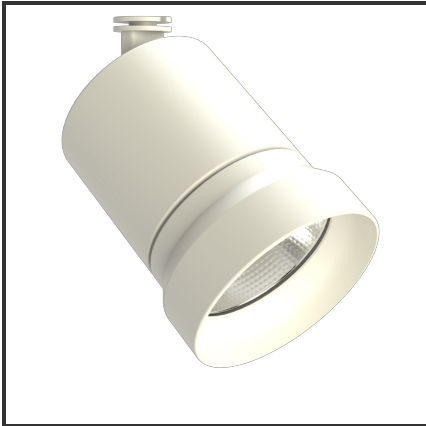

OQQU 30

9010 9010 4000K/CRI90 36° on/off

Beamangle	36°	IP	44
CIE Flux Codes	96 99 100 100 100	Kleur	RAL9010
CRI	90	Kleur 2	RAL9010
Colour Deviation (SDCM)	3 sdcM	Led type	COB
Colour Temperature	4000K	Lumen Maintenance	L80B10 bij 50.000
Connected Load	30W	Lumen/W	100lm/W
Connected Voltage	230VAC track-in	Luminous flux of luminaire	3000lm
Dim	Nee	Material Housing	Aluminium
Dimensions	122x93	Material Lens/Reflector/Diffusor	Aluminium
Energy Efficiency Class	A++	Mounting Type	Opbouw
Frequency	50Hz	PF	0,9
IK	06	UGR	24

Product Description

De OKKO-OQQU familie is een tracklight ontworpen uit de vraag van de omgeving. Tijdens het productieproces stonde één aspect centraal: **Modulariteit**. Deze insteek zorgde voor **720 mogelijkheden**. 2 soorten buitenringen (geometrisch of egaal) zorgen voor een uniek design. Elk design is verkrijgbaar in een kleur naar keuze (steeds op aanvraag). Standaardkleuren voor de body: Zwart & Wit. De standaardkleuren voor de buitenringen zijn: Zwart (B), Mat Zwart (MB), Wit (W), Matt Wit (MW), Goud (G), Koper (C). 3 vermogens (10W, 20W en 25W) en 3 verschillende reflectoren (23°, 36°, 60°) zorgen voor een uniek geheel. Een hoge CRI (CRI) maakt dat de trackspot een veel gevraagd armatuur is voor de retail en voor hospitality.