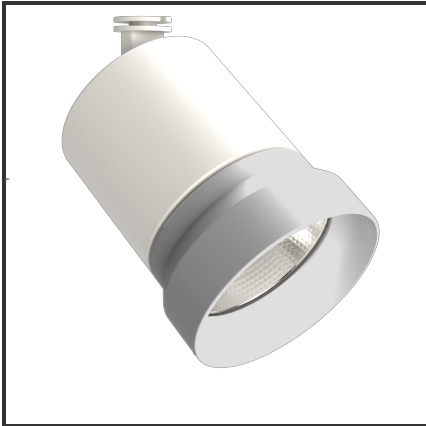

# OQQU 30

9010 Aluminium 3000K/CRI90 36° on/off

Beamangle	36°	IP	44
CIE Flux Codes	96 99 100 100 100	Kleur	RAL9010
CRI	90	Kleur 2	Aluminium
Colour Deviation (SDCM)	3 sdcm	Led type	COB
Colour Temperature	3000K	Lumen Maintenance	L80B10 bij 50.000
Connected Load	30W	Lumen/W	100lm/W
Connected Voltage	230VAC track-in	Luminous flux of luminaire	3000lm
Dim	Nee	Material Housing	Aluminium
Dimensions	122x93	Material Lens/Reflector/Diffusor	Aluminium
Energy Efficiency Class	A++	Mounting Type	Opbouw
Frequency	50Hz	PF	0,9
IK	06	UGR	24

## Product Description

De OKKO-OQQU familie is een tracklight ontworpen uit de vraag van de omgeving. Tijdens het productieproces stonder één aspect centraal: **Modulariteit**. Deze insteek zorgde voor **720 mogelijkheden**. 2 soorten buitenringen (geometrisch of egaal) zorgen voor een uniek design. Elk design is verkrijgbaar in een kleur naar keuze (steeds op aanvraag). Standaardkleuren voor de body: Zwart & Wit. De standaardkleuren voor de buitenringen zijn: Zwart (B), Mat Zwart (MB), Wit (W), Matt Wit (MW), Goud (G), Koper (C). 3 vermogens (10W, 20W en 25W) en 3 verschillende reflectoren (23°, 36°, 60°) zorgen voor een uniek geheel. Een hoge CRI (CRI) maakt dat de trackspot een veel gevraagd armatuur is voor de retail en voor hospitality.