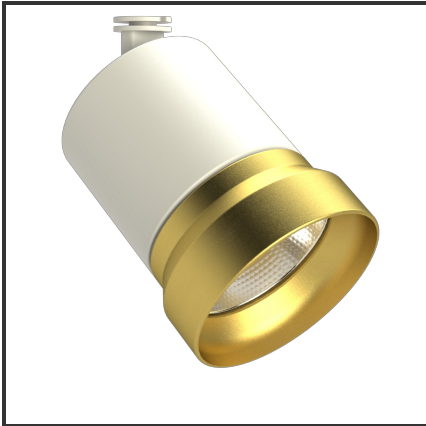

OQQU 30

9010 Goud 3000K/CRI90 60° Dali

Beamangle	60°	IP	44
CIE Flux Codes	96 99 100 100 100	Kleur	RAL9010
CRI	90	Kleur 2	Goud
Colour Deviation (SDCM)	3 sdcm	Led type	COB
Colour Temperature	3000K	Lumen Maintenance	L80B10 bij 50.000
Connected Load	30W	Lumen/W	100lm/W
Connected Voltage	230VAC track-in	Luminous flux of luminaire	3000lm
Dim	Dali	Material Housing	Aluminium
Dimensions	122x93	Material Lens/Reflector/Diffusor	Aluminium
Energy Efficiency Class	A++	Mounting Type	Opbouw
Frequency	50Hz	PF	0,9
IK	06	UGR	24

Product Description

De OKKO-OQQU familie is een tracklight ontworpen uit de vraag van de omgeving. Tijdens het productieproces stonder één aspect centraal: **Modulariteit**. Deze insteek zorgde voor **720 mogelijkheden**. 2 soorten buitenringen (geometrisch of egaal) zorgen voor een uniek design. Elk design is verkrijgbaar in een kleur naar keuze (steeds op aanvraag). Standaardkleuren voor de body: Zwart & Wit. De standaardkleuren voor de buitenringen zijn: Zwart (B), Mat Zwart (MB), Wit (W), Matt Wit (MW), Goud (G), Koper (C). 3 vermogens (10W, 20W en 25W) en 3 verschillende reflectoren (23°, 36°, 60°) zorgen voor een uniek geheel. Een hoge CRI (CRI) maakt dat de trackspot een veel gevraagd armatuur is voor de retail en voor hospitality.