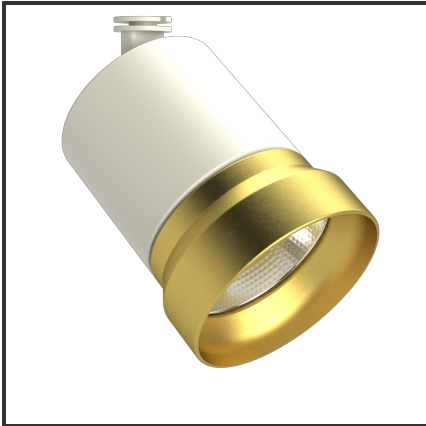

# OQQU 30

9010 Goud 3000K/CRI90 23° Dali

Beamangle	23°	IP	44
CIE Flux Codes	96 99 100 100 100	Kleur	RAL9010
CRI	90	Kleur 2	Goud
Colour Deviation (SDCM)	3 sdcM	Led type	COB
Colour Temperature	3000K	Lumen Maintenance	L80B10 bij 50.000
Connected Load	30W	Lumen/W	100lm/W
Connected Voltage	230VAC track-in	Luminous flux of luminaire	3000lm
Dim	Dali	Material Housing	Aluminium
Dimensions	122x93	Material Lens/Reflector/Diffusor	Aluminium
Energy Efficiency Class	A++	Mounting Type	Opbouw
Frequency	50Hz	PF	0,9
IK	06	UGR	24

## Product Description

De OKKO-OQQU familie is een tracklight ontworpen uit de vraag van de omgeving. Tijdens het productieproces stonde één aspect centraal: **Modulariteit**. Deze insteek zorgde voor **720 mogelijkheden**. 2 soorten buitenringen (geometrisch of egaal) zorgen voor een uniek design. Elk design is verkrijgbaar in een kleur naar keuze (steeds op aanvraag). Standaardkleuren voor de body: Zwart & Wit. De standaardkleuren voor de buitenringen zijn: Zwart (B), Mat Zwart (MB), Wit (W), Matt Wit (MW), Goud (G), Koper (C). 3 vermogens (10W, 20W en 25W) en 3 verschillende reflectoren (23°, 36°, 60°) zorgen voor een uniek geheel. Een hoge CRI (CRI) maakt dat de trackspot een veel gevraagd armatuur is voor de retail en voor hospitality.