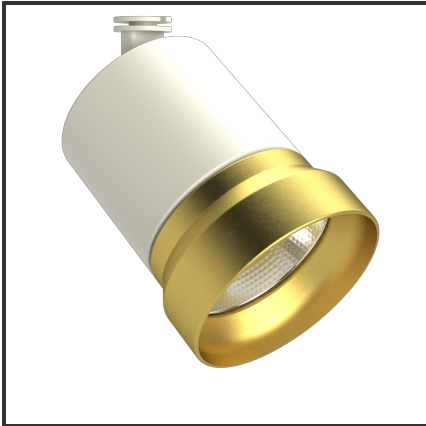

OQQU 30

9010 Goud 3000K/CRI90 36° on/off

Beamangle	36°	IP	44
CIE Flux Codes	99 99 100 100 100	Kleur	RAL9010
CRI	90	Kleur 2	Goud
Colour Deviation (SDCM)	3 sdcm	Led type	COB
Colour Temperature	3000K	Lumen Maintenance	L80B10 bij 50.000
Connected Load	30W	Lumen/W	100lm/W
Connected Voltage	230VAC track-in	Luminous flux of luminaire	3000lm
Dim	Nee	Material Housing	Aluminium
Dimensions	122x93	Material Lens/Reflector/Diffusor	Aluminium
Energy Efficiency Class	A++	Mounting Type	Opbouw
Frequency	50Hz	PF	0,9
IK	06	UGR	19

Product Description

De OKKO-OQQU familie is een tracklight ontworpen uit de vraag van de omgeving. Tijdens het productieproces stonder één aspect centraal: **Modulariteit**. Deze insteek zorgde voor **720 mogelijkheden**. 2 soorten buitenringen (geometrisch of egaal) zorgen voor een uniek design. Elk design is verkrijgbaar in een kleur naar keuze (steeds op aanvraag). Standaardkleuren voor de body: Zwart & Wit. De standaardkleuren voor de buitenringen zijn: Zwart (B), Mat Zwart (MB), Wit (W), Matt Wit (MW), Goud (G), Koper (C). 3 vermogens (10W, 20W en 25W) en 3 verschillende reflectoren (23°, 36°, 60°) zorgen voor een uniek geheel. Een hoge CRI (CRI) maakt dat de trackspot een veel gevraagd armatuur is voor de retail en voor hospitality.