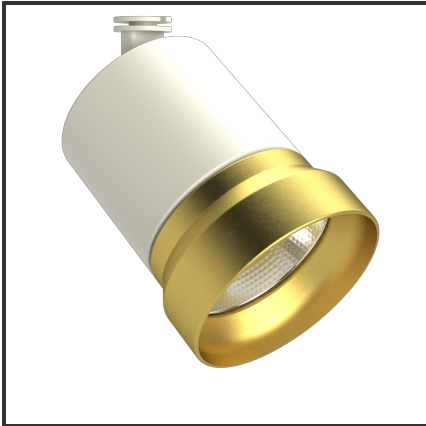

# OQQU 30

9010 Goud 3000K/CRI90 23° on/off

Beamangle	23°	IP	44
CIE Flux Codes	99 99 100 100 100	Kleur	RAL9010
CRI	90	Kleur 2	Goud
Colour Deviation (SDCM)	3 sdcm	Led type	COB
Colour Temperature	3000K	Lumen Maintenance	L80B10 bij 50.000
Connected Load	30W	Lumen/W	100lm/W
Connected Voltage	230VAC track-in	Luminous flux of luminaire	3000lm
Dim	Nee	Material Housing	Aluminium
Dimensions	122x93	Material Lens/Reflector/Diffusor	Aluminium
Energy Efficiency Class	A++	Mounting Type	Opbouw
Frequency	50Hz	PF	0,9
IK	06	UGR	18

## Product Description

De OKKO-OQQU familie is een tracklight ontworpen uit de vraag van de omgeving. Tijdens het productieproces stonder één aspect centraal: **Modulariteit**. Deze insteek zorgde voor **720 mogelijkheden**. 2 soorten buitenringen (geometrisch of egaal) zorgen voor een uniek design. Elk design is verkrijgbaar in een kleur naar keuze (steeds op aanvraag). Standaardkleuren voor de body: Zwart & Wit. De standaardkleuren voor de buitenringen zijn: Zwart (B), Mat Zwart (MB), Wit (W), Matt Wit (MW), Goud (G), Koper (C). 3 vermogens (10W, 20W en 25W) en 3 verschillende reflectoren (23°, 36°, 60°) zorgen voor een uniek geheel. Een hoge CRI (CRI) maakt dat de trackspot een veel gevraagd armatuur is voor de retail en voor hospitality.