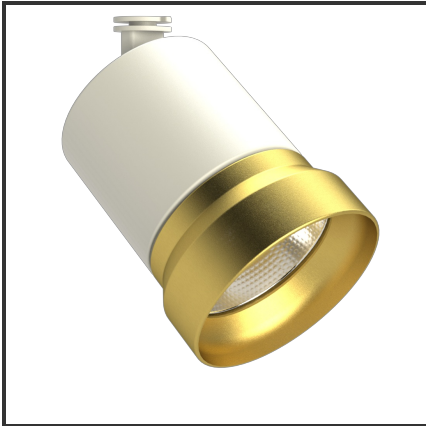

# OQQU 30

9010 Goud 4000K/CRI90 36° Dali

Beamangle	36°	IP	40
CIE Flux Codes	99 99 100 100 100	Kleur	RAL9010
CRI	90	Kleur 2	Goud
Colour Deviation (SDCM)	3 sdcM	Led type	COB
Colour Temperature	4000K	Lumen Maintenance	L80B10 bij 50.000
Connected Load	30W	Lumen/W	100lm/W
Connected Voltage	230VAC track-in	Luminous flux of luminaire	3000lm
Dim	Dali	Material Housing	Aluminium
Dimensions	122x93	Material Lens/Reflector/Diffuser	Aluminium
Energy Efficiency Class	A++	Mounting Type	Opbouw
Frequency	50Hz	PF	0,9
IK	06	UGR	19

## Product Description

De OKKO-OQQU familie is een tracklight ontworpen uit de vraag van de omgeving. Tijdens het productieproces stonde één aspect centraal: **Modulariteit**. Deze insteek zorgde voor **720 mogelijkheden**. 2 soorten buitenringen (geometrisch of egaal) zorgen voor een uniek design. Elk design is verkrijgbaar in een kleur naar keuze (steeds op aanvraag). Standaardkleuren voor de body: Zwart & Wit. De standaardkleuren voor de buitenringen zijn: Zwart (B), Mat Zwart (MB), Wit (W), Matt Wit (MW), Goud (G), Koper (C). 3 vermogens (10W, 20W en 25W) en 3 verschillende reflectoren (23°, 36°, 60°) zorgen voor een uniek geheel. Een hoge CRI (CRI) maakt dat de trackspot een veel gevraagd armatuur is voor de retail en voor hospitality.