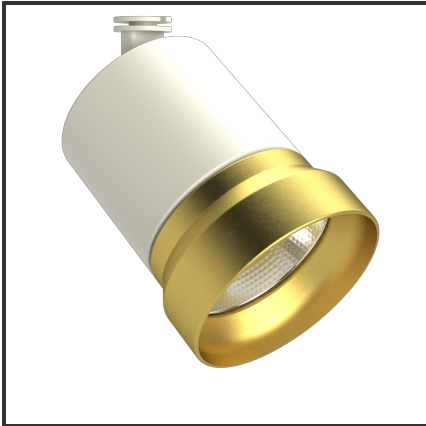

# OQQU 30

9010 Goud 4000K/CRI90 23° on/off

Beamangle	23°	IP	40
CIE Flux Codes	99 99 100 100 100	Kleur	RAL9010
CRI	90	Kleur 2	Goud
Colour Deviation (SDCM)	3 sdcm	Led type	COB
Colour Temperature	4000K	Lumen Maintenance	L80B10 bij 50.000
Connected Load	30W	Lumen/W	100lm/W
Connected Voltage	230VAC track-in	Luminous flux of luminaire	3000lm
Dim	Nee	Material Housing	Aluminium
Dimensions	122x93	Material Lens/Reflector/Diffusor	Aluminium
Energy Efficiency Class	A++	Mounting Type	Opbouw
Frequency	50Hz	PF	0,9
IK	06	UGR	18

## Product Description

De OKKO-OQQU familie is een tracklight ontworpen uit de vraag van de omgeving. Tijdens het productieproces stonde één aspect centraal: **Modulariteit**. Deze insteek zorgde voor **720 mogelijkheden**. 2 soorten buitenringen (geometrisch of egaal) zorgen voor een uniek design. Elk design is verkrijgbaar in een kleur naar keuze (steeds op aanvraag). Standaardkleuren voor de body: Zwart & Wit. De standaardkleuren voor de buitenringen zijn: Zwart (B), Mat Zwart (MB), Wit (W), Matt Wit (MW), Goud (G), Koper (C). 3 vermogens (10W, 20W en 25W) en 3 verschillende reflectoren (23°, 36°, 60°) zorgen voor een uniek geheel. Een hoge CRI (CRI) maakt dat de trackspot een veel gevraagd armatuur is voor de retail en voor hospitality.