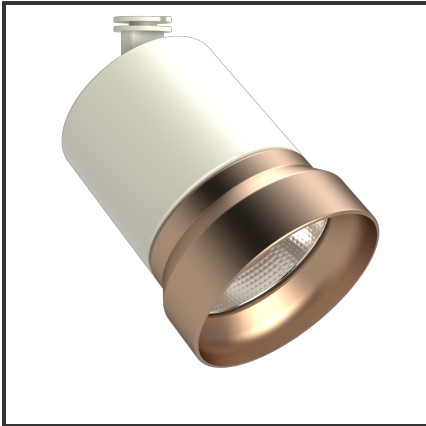

# OQQU 30

9010 Koper 3000K/CRI90 60° Dali

Beamangle	60°	IP	44
CIE Flux Codes	96 99 100 100 100	Kleur	RAL9010
CRI	90	Kleur 2	Koper
Colour Deviation (SDCM)	3 sdcm	Led type	COB
Colour Temperature	3000K	Lumen Maintenance	L80B10 bij 50.000
Connected Load	30W	Lumen/W	100lm/W
Connected Voltage	230VAC track-in	Luminous flux of luminaire	3000lm
Dim	Dali	Material Housing	Aluminium
Dimensions	122x93	Material Lens/Reflector/Diffusor	Aluminium
Energy Efficiency Class	A++	Mounting Type	Opbouw
Frequency	50Hz	PF	0,9
IK	06	UGR	24

## Product Description

De OKKO-OQQU familie is een tracklight ontworpen uit de vraag van de omgeving. Tijdens het productieproces stonder één aspect centraal: **Modulariteit**. Deze insteek zorgde voor **720 mogelijkheden**. 2 soorten buitenringen (geometrisch of egaal) zorgen voor een uniek design. Elk design is verkrijgbaar in een kleur naar keuze (steeds op aanvraag). Standaardkleuren voor de body: Zwart & Wit. De standaardkleuren voor de buitenringen zijn: Zwart (B), Mat Zwart (MB), Wit (W), Matt Wit (MW), Goud (G), Koper (C). 3 vermogens (10W, 20W en 25W) en 3 verschillende reflectoren (23°, 36°, 60°) zorgen voor een uniek geheel. Een hoge CRI (CRI) maakt dat de trackspot een veel gevraagd armatuur is voor de retail en voor hospitality.