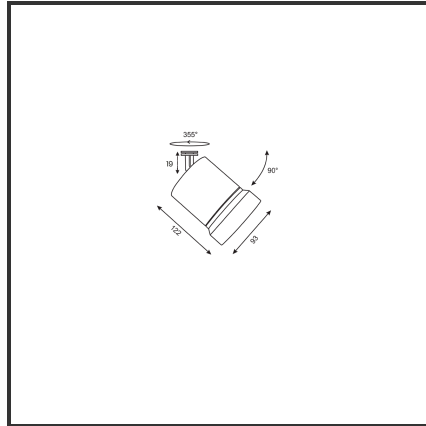

OQQU 30

9010 Koper 3000K/CRI90 60° on/off

Beamangle	60°	IP	44
CIE Flux Codes	96 99 100 100 100	Kleur	RAL9010
CRI	90	Kleur 2	Koper
Colour Deviation (SDCM)	3 sdcm	Led type	COB
Colour Temperature	3000K	Lumen Maintenance	L80B10 bij 50.000
Connected Load	38.5W	Lumen/W	100lm/W
Connected Voltage	230VAC track-in	Luminous flux of luminaire	3000lm
Dim	Nee	Material Housing	Aluminium
Dimensions	122x93	Material Lens/Reflector/Diffusor	Aluminium
Energy Efficiency Class	A++	Mounting Type	Opbouw
Frequency	50Hz	PF	0,9
IK	06	UGR	19

Product Description

De OKKO-OQQU familie is een tracklight ontworpen uit de vraag van de omgeving. Tijdens het productieproces stonder één aspect centraal: **Modulariteit**. Deze insteek zorgde voor **720 mogelijkheden**. 2 soorten buitenringen (geometrisch of egaal) zorgen voor een uniek design. Elk design is verkrijgbaar in een kleur naar keuze (steeds op aanvraag). Standaardkleuren voor de body: Zwart & Wit. De standaardkleuren voor de buitenringen zijn: Zwart (B), Mat Zwart (MB), Wit (W), Matt Wit (MW), Goud (G), Koper (C). 3 vermogens (10W, 20W en 30W) en 3 verschillende reflectoren (23°, 36°, 60°) zorgen voor een uniek geheel. Een hoge CRI (CRI) maakt dat de trackspot een veel gevraagd armatuur is voor de retail en voor hospitality.