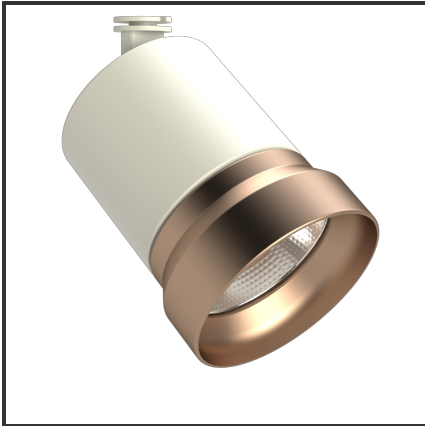

OQQU 30

9010 Koper 3000K/CRI90 60° on/off

Beamangle	60°	IP	44
CIE Flux Codes	96 99 100 100 100	Kleur	RAL9010
CRI	90	Kleur 2	Koper
Colour Deviation (SDCM)	3 sdcm	Led type	COB
Colour Temperature	3000K	Lumen Maintenance	L80B10 bij 50.000
Connected Load	38.5W	Lumen/W	100lm/W
Connected Voltage	230VAC track-in	Luminous flux of luminaire	3000lm
Dim	Nee	Material Housing	Aluminium
Dimensions	122x93	Material Lens/Reflector/Diffusor	Aluminium
Energy Efficiency Class	A++	Mounting Type	Opbouw
Frequency	50Hz	PF	0,9
IK	06	UGR	19

Product Description

De OKKO-OQQU familie is een tracklight ontworpen uit de vraag van de omgeving. Tijdens het productieproces stonder één aspect centraal: **Modulariteit**. Deze insteek zorgde voor **720 mogelijkheden**. 2 soorten buitenringen (geometrisch of egaal) zorgen voor een uniek design. Elk design is verkrijgbaar in een kleur naar keuze (steeds op aanvraag). Standaardkleuren voor de body: Zwart & Wit. De standaardkleuren voor de buitenringen zijn: Zwart (B), Mat Zwart (MB), Wit (W), Matt Wit (MW), Goud (G), Koper (C). 3 vermogens (10W, 20W en 30W) en 3 verschillende reflectoren (23°, 36°, 60°) zorgen voor een uniek geheel. Een hoge CRI (CRI) maakt dat de trackspot een veel gevraagd armatuur is voor de retail en voor hospitality.