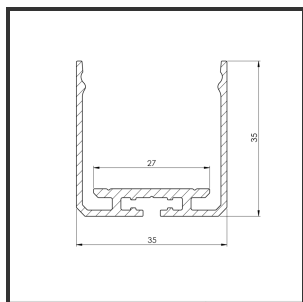

3535 2M

9005

Dimensions	2000x35x35	Material Housing	Aluminium
Kleur	RAL9005	Mounting Type	Opbouw

Reference : 000001710

Product Description

Opbouwprofiel door zijn uiterst strak design erg toepasbaar in elk interieur. Eenvoudige en snelle montage door het compact design en regelbare montagebeugels. Doordat de ledstrip verder van de diffusor ligt is er een egale lichtuitstraling. De lichtdots zijn dus minder zichtbaar. Profiel vervaardigd uit geanodiseerd aluminium. Thermische en mechanische bescherming van ledstrips. Dit profiel is geschikt voor dubbele ledstrips. Afmetingen: 2000x35x35mm. Optioneel: Trimless, eindkapjes & RAL-kleur.