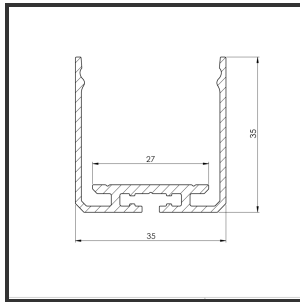

3535 2M

9010

Dimensions	2000x35x35	Material Housing	Aluminium
Kleur	RAL9010	Mounting Type	Opbouw

Reference : 000001711

Product Description

Opbouwprofiel door zijn uiterst strak design erg toepasbaar in elk interieur. Eenvoudige en snelle montage door het compact design en regelbare montagebeugels. Doordat de ledstrip verder van de diffusor ligt is er een egale lichtuitstraling. De lichtdots zijn dus minder zichtbaar. Profiel vervaardigd uit geanodiseerd aluminium. Thermische en mechanische bescherming van ledstrips. Dit profiel is geschikt voor dubbele ledstrips. Afmetingen: 2000x35x35mm. Optioneel: Trimless, eindkapjes & RAL-kleur.