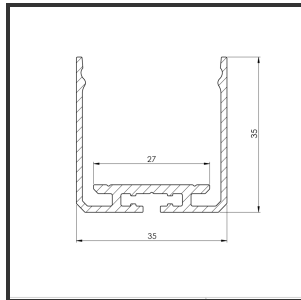

# 3535 2M

9016

Dimensions	2000x35x35	Material Housing	Aluminium
Kleur	RAL9016	Mounting Type	Opbouw

Reference : 000001712

## Product Description

Opbouwprofiel door zijn uiterst strak design erg toepasbaar in elk interieur. Eenvoudige en snelle montage door het compact design en regelbare montagebeugels. Doordat de ledstrip verder van de diffusor ligt is er een egale lichtuitstraling. De lichtdots zijn dus minder zichtbaar. Profiel vervaardigd uit geanodiseerd aluminium. Thermische en mechanische bescherming van ledstrips. Dit profiel is geschikt voor dubbele ledstrips. Afmetingen: 2000x35x35mm. Optioneel: Trimless, eindkapjes & RAL-kleur.