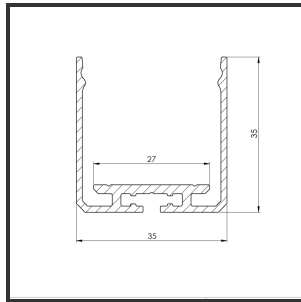

3535 3M

9005

Dimensions	3000x35x35	Material Housing	Aluminium
Kleur	RAL9005	Mounting Type	Opbouw

Reference : 000001714

Product Description

Opbouwprofiel door zijn uiterst strak design erg toepasbaar in elk interieur. Eenvoudige en snelle montage door het compact design en regelbare montagebeugels. Doordat de ledstrip verder van de diffuser ligt is er een egale lichtuistraling. De lichtdots zijn dus minder zichtbaar. Profiel vervaardigd uit geanodiseerd aluminium. Thermische en mechanische bescherming van ledstrips. Dit profiel is geschikt voor dubbele ledstrips. Afmetingen: 3000x35x35mm. Optioneel: Trimless, eindkapjes & RAL-kleur.