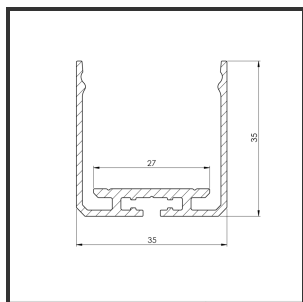

3535 3M

9010

Dimensions	3000x35x35	Material Housing	Aluminium
Kleur	RAL9010	Mounting Type	Opbouw

Reference : 000001715

Product Description

Opbouwprofiel door zijn uiterst strak design erg toepasbaar in elk interieur. Eenvoudige en snelle montage door het compact design en regelbare montagebeugels. Doordat de ledstrip verder van de diffuser ligt is er een egale lichtuistraling. De lichtdots zijn dus minder zichtbaar. Profiel vervaardigd uit geanodiseerd aluminium. Thermische en mechanische bescherming van ledstrips. Dit profiel is geschikt voor dubbele ledstrips. Afmetingen: 3000x35x35mm. Optioneel: Trimless, eindkapjes & RAL-kleur.