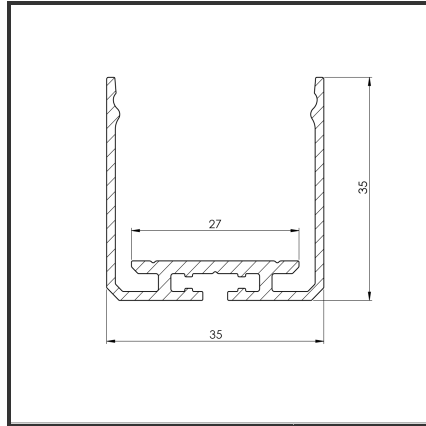

3535 3M

9016

Dimensions	3000x35x35	Material Housing	Aluminium
Kleur	RAL9016	Mounting Type	Opbouw

Product Description

Opbouwprofiel door zijn uiterst strak design erg toepasbaar in elk interieur. Eenvoudige en snelle montage door het compact design en regelbare montagebeugels. Doordat de ledstrip verder van de diffuser ligt is er een egale lichtuistraling. De lichtdots zijn dus minder zichtbaar. Profiel vervaardigd uit geanodiseerd aluminium. Thermische en mechanische bescherming van ledstrips. Dit profiel is geschikt voor dubbele ledstrips. Afmetingen: 3000x35x35mm. Optioneel: Trimless, eindkapjes & RAL-kleur.