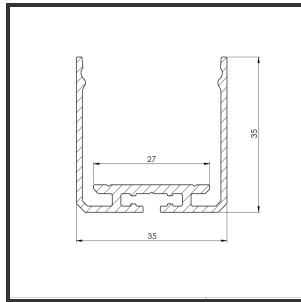

# 3535 3M

9016

Dimensions	3000x35x35	Material Housing	Aluminium
Kleur	RAL9016	Mounting Type	Opbouw

Reference : 000001716

## Product Description

Opbouwprofiel door zijn uiterst strak design erg toepasbaar in elk interieur. Eenvoudige en snelle montage door het compact design en regelbare montagebeugels. Doordat de ledstrip verder van de diffuser ligt is er een egale lichtuistraling. De lichtdots zijn dus minder zichtbaar. Profiel vervaardigd uit geanodiseerd aluminium. Thermische en mechanische bescherming van ledstrips. Dit profiel is geschikt voor dubbele ledstrips. Afmetingen: 3000x35x35mm. Optioneel: Trimless, eindkapjes & RAL-kleur.