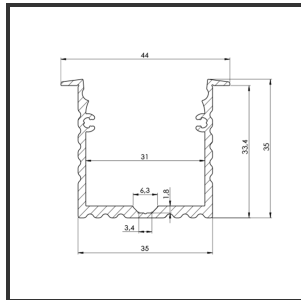

# 3535 IN 2M

9005

Cut Out Dimensions	2004x38	Material Housing	Aluminium
Dimensions	2000x35x35	Mounting Type	Inbouw
Kleur	RAL9005	Recess Depth	35mm
		Weight	1,2kg

Reference : 000001722

## Product Description

Inbouwprofiel door zijn uiterst strak design erg toepasbaar in elk interieur. Eenvoudige en snelle montage door het compact design en regelbare montagebeugels. Doordat de ledstrip verder van de diffuser ligt is er een egale lichtuistraling. De lichtdots zijn dus minder zichtbaar. Profiel vervaardigd uit geanodiseerd aluminium. Thermische en mechanische bescherming van ledstrips. Dit profiel is geschikt voor dubbele ledstrips. Afmetingen: 2000x35x35mm. Optioneel: Trimless, eindkapjes & RAL-kleur.