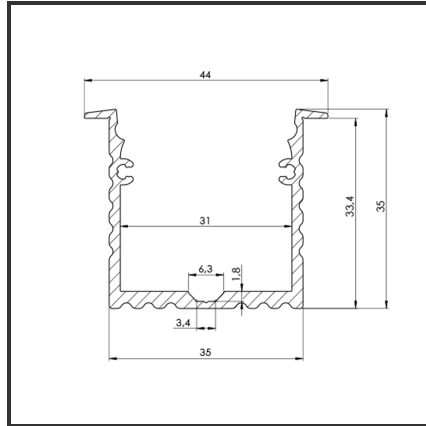

# 3535 IN 2M

9005

Dimensions	2000x35x35	Material Housing	Aluminium
Kleur	Aluminium	Mounting Type	Inbouw

## Product Description

Inbouwprofiel door zijn uiterst strak design erg toepasbaar in elk interieur. Eenvoudige en snelle montage door het compact design en regelbare montagebeugels. Doordat de ledstrip verder van de diffuser ligt is er een egale lichtuistraling. De lichtdots zijn dus minder zichtbaar. Profiel vervaardigd uit geanodiseerd aluminium. Thermische en mechanische bescherming van ledstrips. Dit profiel is geschikt voor dubbele ledstrips. Afmetingen: 2000x35x35mm. Optioneel: Trimless, eindkapjes & RAL-kleur.