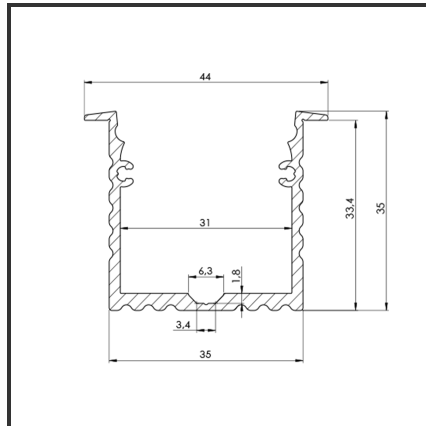

3535 IN 2M

9010

Cut Out Dimensions	2004x38	Material Housing	Aluminium
Dimensions	2000x35x35	Mounting Type	Inbouw
Kleur	RAL9010	Recess Depth	35mm
		Weight	1,2kg

Product Description

Inbouwprofiel door zijn uiterst strak design erg toepasbaar in elk interieur. Eenvoudige en snelle montage door het compact design en regelbare montagebeugels. Doordat de ledstrip verder van de diffuser ligt is er een egale lichtuistraling. De lichtdots zijn dus minder zichtbaar. Profiel vervaardigd uit geanodiseerd aluminium. Thermische en mechanische bescherming van ledstrips. Dit profiel is geschikt voor dubbele ledstrips. Afmetingen: 2000x35x35mm. Optioneel: Trimless, eindkapjes & RAL-kleur.