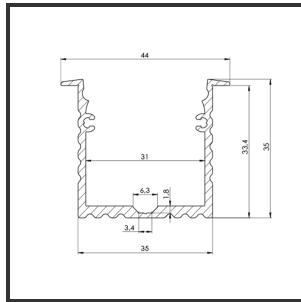

3535 IN 2M

9010

Cut Out Dimensions	2004x38	Material Housing	Aluminium
Dimensions	2000x35x35	Mounting Type	Inbouw
Kleur	RAL9010	Recess Depth	35mm
		Weight	1,2kg

Reference : 000001723

Product Description

Inbouwprofiel door zijn uiterst strak design erg toepasbaar in elk interieur. Eenvoudige en snelle montage door het compact design en regelbare montagebeugels. Doordat de ledstrip verder van de diffuser ligt is er een egale lichtuistraling. De lichtdots zijn dus minder zichtbaar. Profiel vervaardigd uit geanodiseerd aluminium. Thermische en mechanische bescherming van ledstrips. Dit profiel is geschikt voor dubbele ledstrips. Afmetingen: 2000x35x35mm. Optioneel: Trimless, eindkapjes & RAL-kleur.