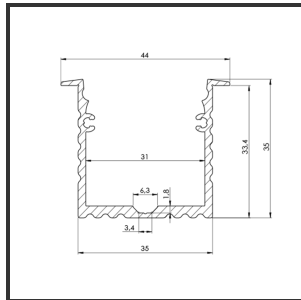

# 3535 IN 2M

9016

Cut Out Dimensions	2004x38	Material Housing	Aluminium
Dimensions	2000x35x35	Mounting Type	Inbouw
Kleur	RAL9016	Recess Depth	35mm
		Weight	1,2kg

Reference : 000001724

## Product Description

Inbouwprofiel door zijn uiterst strak design erg toepasbaar in elk interieur. Eenvoudige en snelle montage door het compact design en regelbare montagebeugels. Doordat de ledstrip verder van de diffuser ligt is er een egale lichtuistraling. De lichtdots zijn dus minder zichtbaar. Profiel vervaardigd uit geanodiseerd aluminium. Thermische en mechanische bescherming van ledstrips. Dit profiel is geschikt voor dubbele ledstrips. Afmetingen: 2000x35x35mm. Optioneel: Trimless, eindkapjes & RAL-kleur.