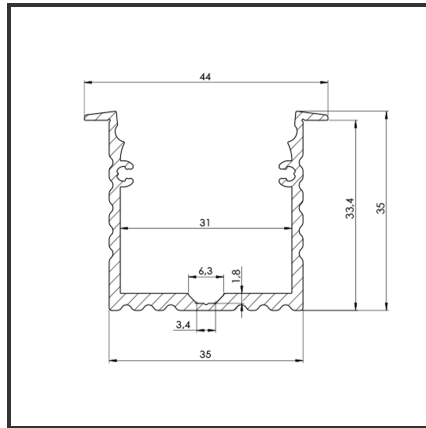

3535 IN 2M

9016

Cut Out Dimensions	2004x38	Material Housing	Aluminium
Dimensions	2000x35x35	Mounting Type	Inbouw
Kleur	RAL9016	Recess Depth	35mm
		Weight	1,2kg

Product Description

Inbouwprofiel door zijn uiterst strak design erg toepasbaar in elk interieur. Eenvoudige en snelle montage door het compact design en regelbare montagebeugels. Doordat de ledstrip verder van de diffuser ligt is er een egale lichtuistraling. De lichtdots zijn dus minder zichtbaar. Profiel vervaardigd uit geanodiseerd aluminium. Thermische en mechanische bescherming van ledstrips. Dit profiel is geschikt voor dubbele ledstrips. Afmetingen: 2000x35x35mm. Optioneel: Trimless, eindkapjes & RAL-kleur.