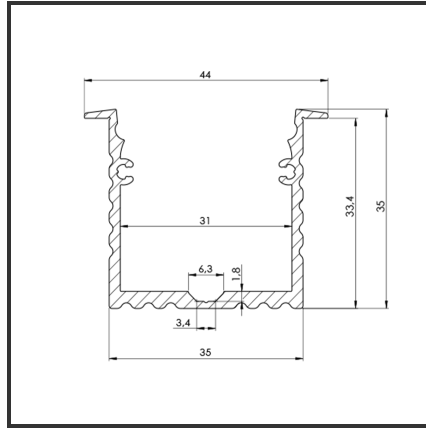

# 3535 IN 2M

Aluminium

Cut Out Dimensions	2004x38	Material Housing	Aluminium
Dimensions	2000x35x35	Mounting Type	Inbouw
Kleur	Aluminium	Recess Depth	35mm
		Weight	1,2kg

## Product Description

Inbouwprofiel door zijn uiterst strak design erg toepasbaar in elk interieur. Eenvoudige en snelle montage door het compact design en regelbare montagebeugels. Doordat de ledstrip verder van de diffuser ligt is er een egale lichtuistraling. De lichtdots zijn dus minder zichtbaar. Profiel vervaardigd uit geanodiseerd aluminium. Thermische en mechanische bescherming van ledstrips. Dit profiel is geschikt voor dubbele ledstrips. Afmetingen: 2000x35x35mm. Optioneel: Trimless, eindkapjes & RAL-kleur.