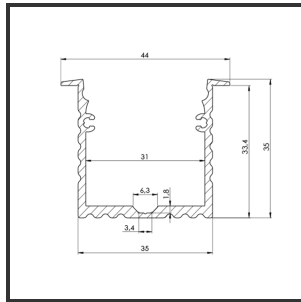

# 3535 IN 3M

9005

Cut Out Dimensions	3004x38	Material Housing	Aluminium
Dimensions	3000x35x35	Mounting Type	Inbouw
Kleur	RAL9005	Recess Depth	35mm
		Weight	1,8kg

Reference : 000001726

## Product Description

Inbouwprofiel door zijn uiterst strak design erg toepasbaar in elk interieur. Eenvoudige en snelle montage door het compact design en regelbare montagebeugels. Doordat de ledstrip verder van de diffuser ligt is er een egale lichtuistraling. De lichtdots zijn dus minder zichtbaar. Profiel vervaardigd uit geanodiseerd aluminium. Thermische en mechanische bescherming van ledstrips. Dit profiel is geschikt voor dubbele ledstrips. Afmetingen: 3000x35x35mm. Optioneel: Trimless, eindkapjes & RAL-kleur.