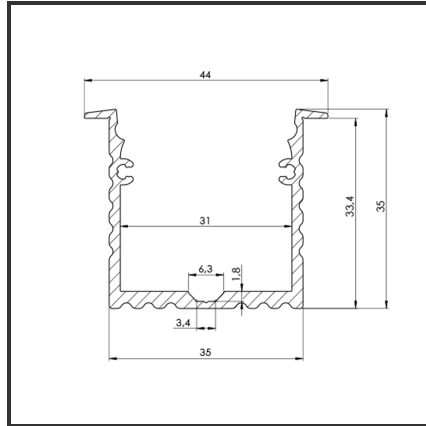

# 3535 IN 3M

9005

Dimensions	3000x35x35	Material Housing	Aluminium
Kleur	Aluminium	Mounting Type	Inbouw

## Product Description

Inbouwprofiel door zijn uiterst strak design erg toepasbaar in elk interieur. Eenvoudige en snelle

montage door het compact design en regelbare montagebeugels. Doordat de ledstrip verder van de diffuser ligt is er een egale lichtuistraling. De lichtdots zijn dus minder zichtbaar. Profiel vervaardigd uit geanodiseerd aluminium. Thermische en mechanische bescherming van ledstrips. Dit profiel is geschikt voor dubbele ledstrips. Afmetingen: 3000x35x35mm. Optioneel: Trimless, eindkapjes & RAL-kleur.