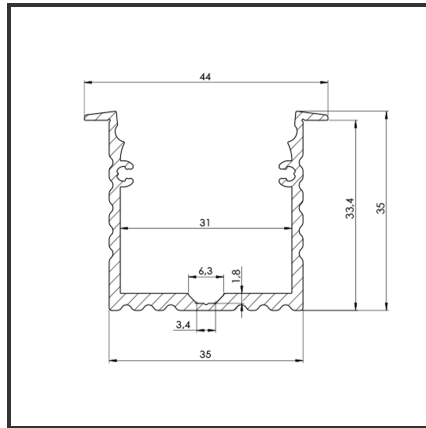

# 3535 IN 3M

9010

Dimensions	3000x35x35	Material Housing	Aluminium
Kleur	Aluminium	Mounting Type	Inbouw

## Product Description

Inbouwprofiel door zijn uiterst strak design erg toepasbaar in elk interieur. Eenvoudige en snelle

montage door het compact design en regelbare montagebeugels. Doordat de ledstrip verder van de diffuser ligt is er een egale lichtuistraling. De lichtdots zijn dus minder zichtbaar. Profiel vervaardigd uit geanodiseerd aluminium. Thermische en mechanische bescherming van ledstrips. Dit profiel is geschikt voor dubbele ledstrips. Afmetingen: 3000x35x35mm. Optioneel: Trimless, eindkapjes & RAL-kleur.