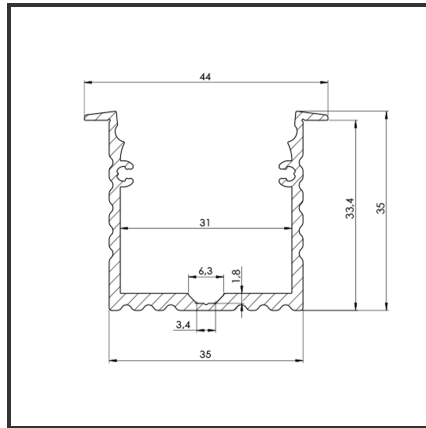

3535 IN 3M

9010

Cut Out Dimensions	3004x38	Material Housing	Aluminium
Dimensions	3000x35x35	Mounting Type	Inbouw
Kleur	RAL9010	Recess Depth	35mm
		Weight	1,8kg

Product Description

Inbouwprofiel door zijn uiterst strak design erg toepasbaar in elk interieur. Eenvoudige en snelle montage door het compact design en regelbare montagebeugels. Doordat de ledstrip verder van de diffuser ligt is er een egale lichtuistraling. De lichtdots zijn dus minder zichtbaar. Profiel vervaardigd uit geanodiseerd aluminium. Thermische en mechanische bescherming van ledstrips. Dit profiel is geschikt voor dubbele ledstrips. Afmetingen: 3000x35x35mm. Optioneel: Trimless, eindkapjes & RAL-kleur.