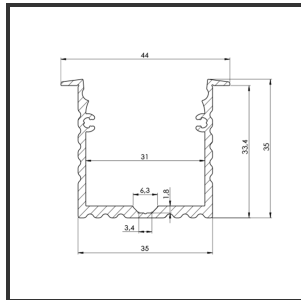

3535 IN 3M

9010

Cut Out Dimensions	3004x38	Material Housing	Aluminium
Dimensions	3000x35x35	Mounting Type	Inbouw
Kleur	RAL9010	Recess Depth	35mm
		Weight	1,8kg

Reference : 000001727

Product Description

Inbouwprofiel door zijn uiterst strak design erg toepasbaar in elk interieur. Eenvoudige en snelle montage door het compact design en regelbare montagebeugels. Doordat de ledstrip verder van de diffuser ligt is er een egale lichtuistraling. De lichtdots zijn dus minder zichtbaar. Profiel vervaardigd uit geanodiseerd aluminium. Thermische en mechanische bescherming van ledstrips. Dit profiel is geschikt voor dubbele ledstrips. Afmetingen: 3000x35x35mm. Optioneel: Trimless, eindkapjes & RAL-kleur.