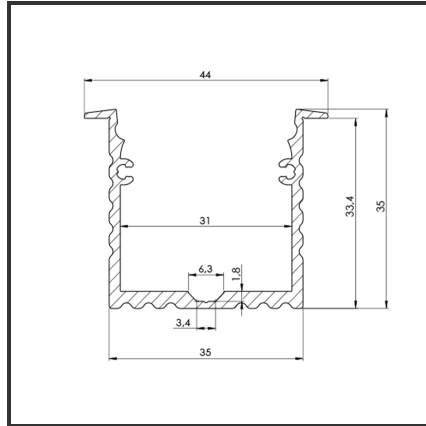

3535 IN 3M

9016

Cut Out Dimensions	3004x38	Material Housing	Aluminium
Dimensions	3000x35x35	Mounting Type	Inbouw
Kleur	RAL9016	Recess Depth	35mm
		Weight	1,8kg

Product Description

Inbouwprofiel door zijn uiterst strak design erg toepasbaar in elk interieur. Eenvoudige en snelle montage door het compact design en regelbare montagebeugels. Doordat de ledstrip verder van de diffuser ligt is er een egale lichtuistraling. De lichtdots zijn dus minder zichtbaar. Profiel vervaardigd uit geanodiseerd aluminium. Thermische en mechanische bescherming van ledstrips. Dit profiel is geschikt voor dubbele ledstrips. Afmetingen: 3000x35x35mm. Optioneel: Trimless, eindkapjes & RAL-kleur.