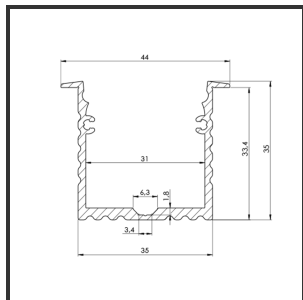

3535 IN 3M

9016

Cut Out Dimensions	3004x38	Material Housing	Aluminium
Dimensions	3000x35x35	Mounting Type	Inbouw
Kleur	RAL9016	Recess Depth	35mm
		Weight	1,8kg

Reference : 000001728

Product Description

Inbouwprofiel door zijn uiterst strak design erg toepasbaar in elk interieur. Eenvoudige en snelle montage door het compact design en regelbare montagebeugels. Doordat de ledstrip verder van de diffuser ligt is er een egale lichtuistraling. De lichtdots zijn dus minder zichtbaar. Profiel vervaardigd uit geanodiseerd aluminium. Thermische en mechanische bescherming van ledstrips. Dit profiel is geschikt voor dubbele ledstrips. Afmetingen: 3000x35x35mm. Optioneel: Trimless, eindkapjes & RAL-kleur.