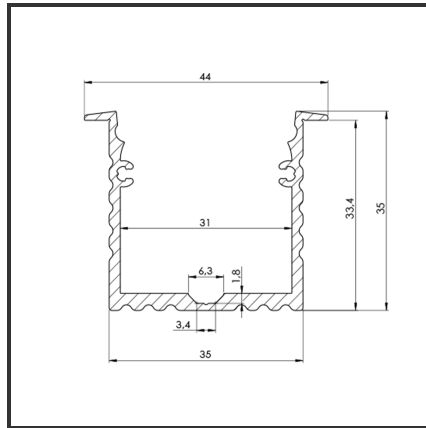

3535 IN 3M

9016

Dimensions	3000x35x35	Material Housing	Aluminium
Kleur	Aluminium	Mounting Type	Inbouw

Product Description

Inbouwprofiel door zijn uiterst strak design erg toepasbaar in elk interieur. Eenvoudige en snelle

montage door het compact design en regelbare montagebeugels. Doordat de ledstrip verder van de diffuser ligt is er een egale lichtuistraling. De lichtdots zijn dus minder zichtbaar. Profiel vervaardigd uit geanodiseerd aluminium. Thermische en mechanische bescherming van ledstrips. Dit profiel is geschikt voor dubbele ledstrips. Afmetingen: 3000x35x35mm. Optioneel: Trimless, eindkapjes & RAL-kleur.