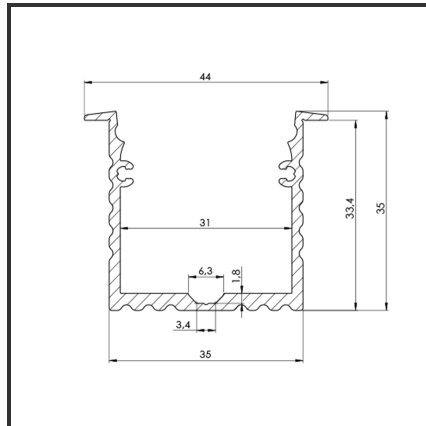

3535 IN 3M

Aluminium

Dimensions	3000x35x35	Material Housing	Aluminium
Kleur	Aluminium	Mounting Type	Inbouw

Product Description

Inbouwprofiel door zijn uiterst strak design erg toepasbaar in elk interieur. Eenvoudige en snelle

montage door het compact design en regelbare montagebeugels. Doordat de ledstrip verder van de diffuser ligt is er een egale lichtuistraling. De lichtdots zijn dus minder zichtbaar. Profiel vervaardigd uit geanodiseerd aluminium. Thermische en mechanische bescherming van ledstrips. Dit profiel is geschikt voor dubbele ledstrips. Afmetingen: 3000x35x35mm. Optioneel: Trimless, eindkapjes & RAL-kleur.