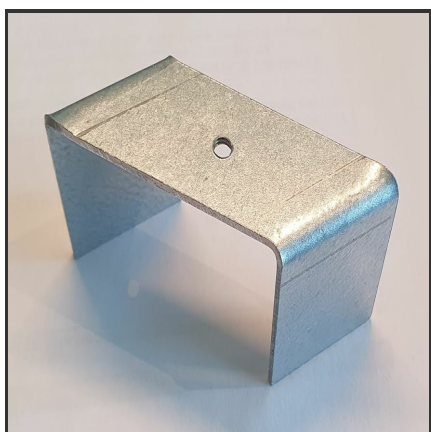

# 3535 IN B RAW

## Product Description

Bevestigingsclip voor het 3535-profiel.

Reference : 000001730