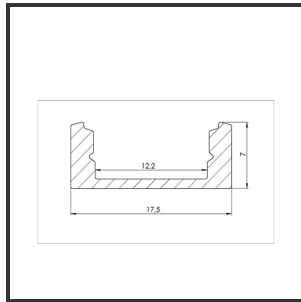

ALU MICRO 2m

9005

Dimensions	2000x17,5x7	Material Housing	Aluminium
Kleur	Aluminium	Mounting Type	Opbouw

Reference : 000001737

Product Description

Rechthoekig opbouwprofiel zeer geschikt voor indooortoeppassing met compacte ruimte. Door de strakke uitstraling en optimale lichtuitstraling is het profiel zeer breed toepasbaar. Eenvoudige en snelle montage door het compact design en montagebeugels. Profiel vervaardigd uit geanodiseerd aluminium. Thermische en mechanische bescherming van ledstrips. Dit profiel is geschikt voor rigide en enkele ledstrips. Afmetingen: 2000x17,5x7mm. Optioneel: Bevestigingsclips, eindkapjes, connectoren & RAL-kleur.