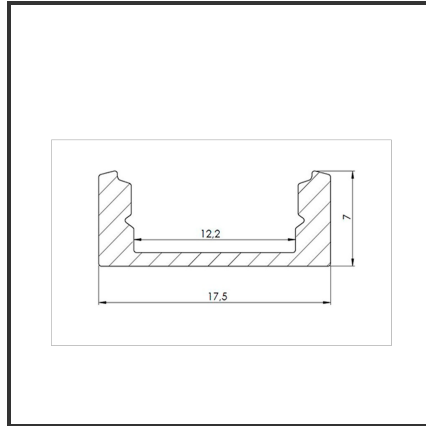

ALU MICRO 2m

9005

Dimensions	2000x17,5x7	Material Housing	Aluminium
Kleur	Aluminium	Mounting Type	Opbouw

Product Description

Rechthoekig opbouwprofiel zeer geschikt voor indoortoepassingen met compacte ruimte. Door de strakke uitstraling en optimale lichtuitstraling is het profiel zeer breed toepasbaar. Eenvoudige en snelle montage door het compact design en montagebeugels. Profiel vervaardigd uit geanodiseerd aluminium. Thermische en mechanische bescherming van ledstrips. Dit profiel is geschikt voor rigide en enkele ledstrips. Afmetingen: 2000x17,5x7mm. Optioneel: Bevestigingsclips, eindkapjes, connectoren & RAL-kleur.