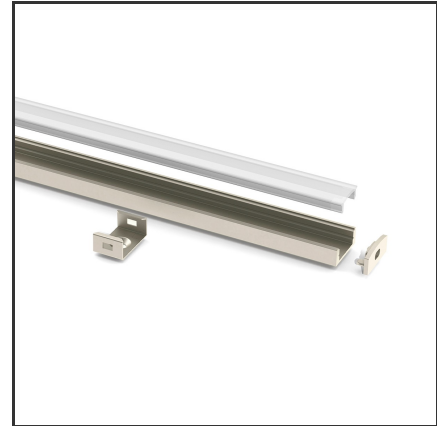

ALU MICRO 2m

9010

Dimensions	2000x17,5x7	Material Housing	Aluminium
Kleur	Aluminium	Mounting Type	Opbouw

Product Description

Rechthoekig opbouwprofiel zeer geschikt voor indoortoepassingen met compacte ruimte. Door de strakke uitstraling en optimale lichtuitstraling is het profiel zeer breed toepasbaar. Eenvoudige en snelle montage door het compact design en montagebeugels. Profiel vervaardigd uit geanodiseerd aluminium. Thermische en mechanische bescherming van ledstrips. Dit profiel is geschikt voor rigide en enkele ledstrips. Afmetingen: 2000x17,5x7mm. Optioneel: Bevestigingsclips, eindkapjes, connectoren & RAL-kleur.