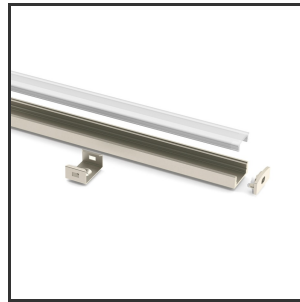

ALU MICRO 2m

9010

Dimensions	2000x17,5x7	Material Housing	Aluminium
Kleur	Aluminium	Mounting Type	Opbouw

Reference : 000001738

Product Description

Rechthoekig opbouwprofiel zeer geschikt voor indooortoeepassingen met compacte ruimte. Door de strakke uitstraling en optimale lichtuitstraling is het profiel zeer breed toepasbaar. Eenvoudige en snelle montage door het compact design en montagebeugels. Profiel vervaardigd uit geanodiseerd aluminium. Thermische en mechanische bescherming van ledstrips. Dit profiel is geschikt voor rigide en enkele ledstrips. Afmetingen: 2000x17,5x7mm. Optioneel: Bevestigingsclips, eindkapjes, connectoren & RAL-kleur.