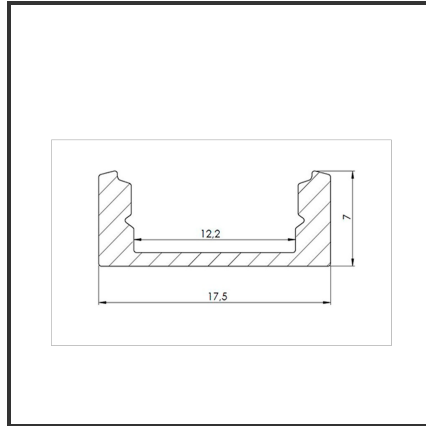

ALU MICRO 2m

9010

Dimensions	2000x17,5x7	Material Housing	Aluminium
Kleur	Aluminium	Mounting Type	Opbouw

Product Description

Rechthoekig opbouwprofiel zeer geschikt voor indoortoepassingen met compacte ruimte. Door de strakke uitstraling en optimale lichtuitstraling is het profiel zeer breed toepasbaar. Eenvoudige en snelle montage door het compact design en montagebeugels. Profiel vervaardigd uit geanodiseerd aluminium. Thermische en mechanische bescherming van ledstrips. Dit profiel is geschikt voor rigide en enkele ledstrips. Afmetingen: 2000x17,5x7mm. Optioneel: Bevestigingsclips, eindkapjes, connectoren & RAL-kleur.