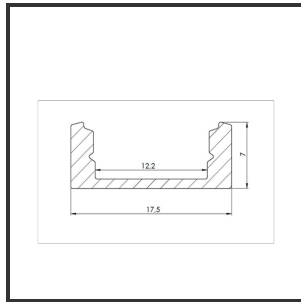

ALU MICRO 2m

9010

Dimensions	2000x17,5x7	Material Housing	Aluminium
Kleur	Aluminium	Mounting Type	Opbouw

Reference : 000001738

Product Description

Rechthoekig opbouwprofiel zeer geschikt voor indooortoeepassingen met compacte ruimte. Door de strakke uitstraling en optimale lichtuitstraling is het profiel zeer breed toepasbaar. Eenvoudige en snelle montage door het compact design en montagebeugels. Profiel vervaardigd uit geanodiseerd aluminium. Thermische en mechanische bescherming van ledstrips. Dit profiel is geschikt voor rigide en enkele ledstrips. Afmetingen: 2000x17,5x7mm. Optioneel: Bevestigingsclips, eindkapjes, connectoren & RAL-kleur.