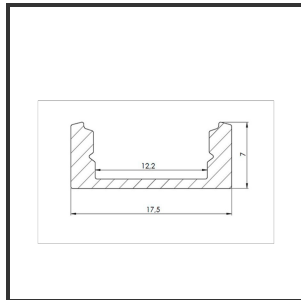

ALU MICRO 2m

9016

Dimensions	2000x17,5x7	Material Housing	Aluminium
Kleur	Aluminium	Mounting Type	Opbouw

Reference : 000001739

Product Description

Rechthoekig opbouwprofiel zeer geschikt voor indooortoeppassing met compacte ruimte. Door de strakke uitstraling en optimale lichtuitstraling is het profiel zeer breed toepasbaar. Eenvoudige en snelle montage door het compact design en montagebeugels. Profiel vervaardigd uit geanodiseerd aluminium. Thermische en mechanische bescherming van ledstrips. Dit profiel is geschikt voor rigide en enkele ledstrips. Afmetingen: 2000x17,5x7mm. Optioneel: Bevestigingsclips, eindkapjes, connectoren & RAL-kleur.