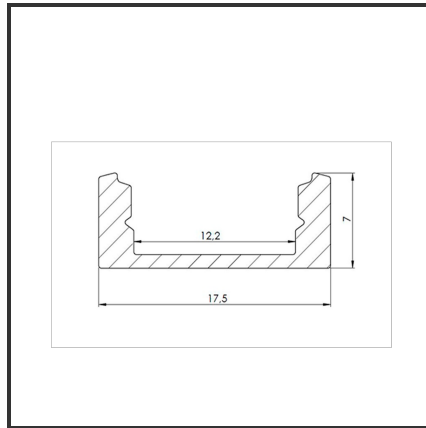

# ALU MICRO 2m

9016

Dimensions	2000x17,5x7	Material Housing	Aluminium
Kleur	Aluminium	Mounting Type	Opbouw

## Product Description

Rechthoekig opbouwprofiel zeer geschikt voor indoortoepassingen met compacte ruimte. Door de strakke uitstraling en optimale lichtuitstraling is het profiel zeer breed toepasbaar. Eenvoudige en snelle montage door het compact design en montagebeugels. Profiel vervaardigd uit geanodiseerd aluminium. Thermische en mechanische bescherming van ledstrips. Dit profiel is geschikt voor rigide en enkele ledstrips. Afmetingen: 2000x17,5x7mm. Optioneel: Bevestigingsclips, eindkapjes, connectoren & RAL-kleur.