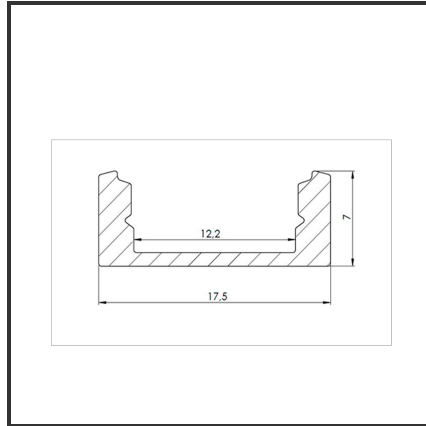

# ALU MICRO 2m

Aluminium

Dimensions	2000x17,5x7	Material Housing	Aluminium
Kleur	Aluminium	Mounting Type	Opbouw

## Product Description

Rechthoekig opbouwprofiel zeer geschikt voor indooortoeepassingen met compacte ruimte. Door de strakke uitstraling en optimale lichtuitstraling is het profiel zeer breed toepasbaar. Eenvoudige en snelle montage door het compact design en montagebeugels. Profiel vervaardigd uit geanodiseerd aluminium. Thermische en mechanische bescherming van ledstrips. Dit profiel is geschikt voor rigide en enkele ledstrips. Afmetingen: 2000x17,5x7mm. Optioneel: Bevestigingsclips, eindkapjes, connectoren & RAL-kleur.