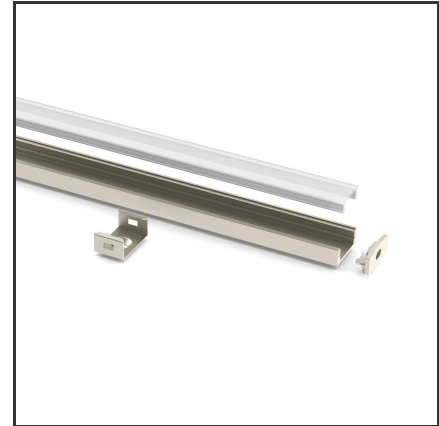

# ALU MICRO 2m

Aluminium

Dimensions	2000x17,5x7	Material Housing	Aluminium
Kleur	Aluminium	Mounting Type	Opbouw

## Product Description

Rechthoekig opbouwprofiel zeer geschikt voor indooortoeepassingen met compacte ruimte. Door de strakke uitstraling en optimale lichtuitstraling is het profiel zeer breed toepasbaar. Eenvoudige en snelle montage door het compact design en montagebeugels. Profiel vervaardigd uit geanodiseerd aluminium. Thermische en mechanische bescherming van ledstrips. Dit profiel is geschikt voor rigide en enkele ledstrips. Afmetingen: 2000x17,5x7mm. Optioneel: Bevestigingsclips, eindkapjes, connectoren & RAL-kleur.