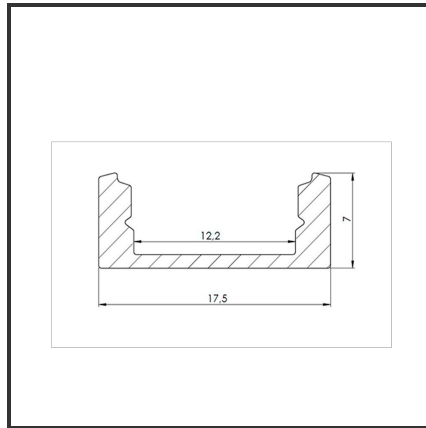

# ALU MICRO 3m

Aluminium

Dimensions	3000x17,5x7	Material Housing	Aluminium
Kleur	Aluminium	Mounting Type	Opbouw

## Product Description

Rechthoekig opbouwprofiel zeer geschikt voor indoortoepassingen met compacte ruimte. Door de strakke uitstraling en optimale lichtuitstraling is het profiel zeer breed toepasbaar. Eenvoudige en snelle montage door het compact design en montagebeugels.

Profiel vervaardigd uit geanodiseerd aluminium.

Thermische en mechanische bescherming van ledstrips. Dit profiel is geschikt voor rigide en enkele ledstrips. Afmetingen: 3000x7x17,5mm. Optioneel: Bevestigingsclips, eindkapjes, connectoren & RAL-kleur.