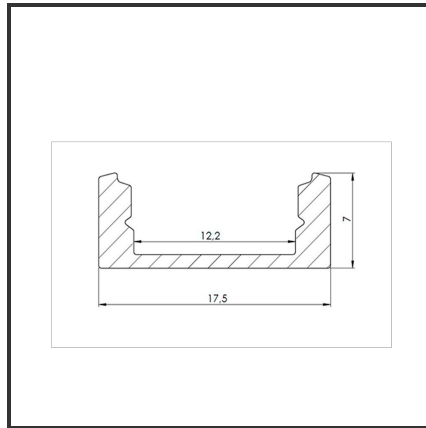

ALU MICRO 3m

9005

Dimensions	3000x17,5x7	Material Housing	Aluminium
Kleur	Aluminium	Mounting Type	Opbouw

Product Description

Rechthoekig opbouwprofiel zeer geschikt voor indoortoepassingen met compacte ruimte. Door de strakke uitstraling en optimale lichtuitstraling is het profiel zeer breed toepasbaar. Eenvoudige en snelle montage door het compact design en montagebeugels.

Profiel vervaardigd uit geanodiseerd aluminium.

Thermische en mechanische bescherming van ledstrips. Dit profiel is geschikt voor rigide en enkele ledstrips. Afmetingen: 3000x7x17,5mm. Optioneel: Bevestigingsclips, eindkapjes, connectoren & RAL-kleur.