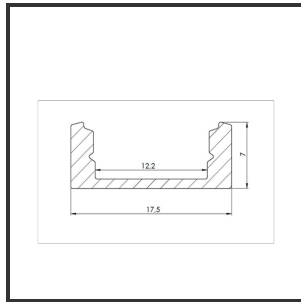

ALU MICRO 3m

9005

Dimensions	3000x17,5x7	Material Housing	Aluminium
Kleur	Aluminium	Mounting Type	Opbouw

Reference : 000001742

Product Description

Rechthoekig opbouwprofiel zeer geschikt voor indoortoepassingen met compacte ruimte. Door de strakke uitstraling en optimale lichtuitstraling is het profiel zeer breed toepasbaar. Eenvoudige en snelle montage door het compact design en montagebeugels. Profiel vervaardigd uit geanodiseerd aluminium. Thermische en mechanische bescherming van ledstrips. Dit profiel is geschikt voor rigide en enkele ledstrips. Afmetingen: 3000x7x17,5mm. Optioneel: Bevestigingsclips, eindkapjes, connectoren & RAL-kleur.