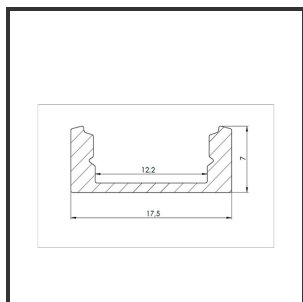

ALU MICRO 3m

9010

Dimensions	3000x17,5x7	Material Housing	Aluminium
Kleur	Aluminium	Mounting Type	Opbouw

Reference : 000001743

Product Description

Rechthoekig opbouwprofiel zeer geschikt voor indoortoepassingen met compacte ruimte. Door de strakke uitstraling en optimale lichtuitstraling is het profiel zeer breed toepasbaar. Eenvoudige en snelle montage door het compact design en montagebeugels. Profiel vervaardigd uit geanodiseerd aluminium. Thermische en mechanische bescherming van ledstrips. Dit profiel is geschikt voor rigide en enkele ledstrips. Afmetingen: 3000x7x17,5mm. Optioneel: Bevestigingsclips, eindkapjes, connectoren & RAL-kleur.