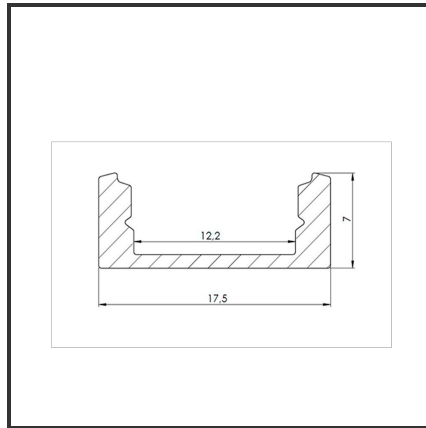

ALU MICRO 3m

9016

Dimensions	3000x17,5x7	Material Housing	Aluminium
Kleur	Aluminium	Mounting Type	Opbouw

Product Description

Rechthoekig opbouwprofiel zeer geschikt voor indoortoepassingen met compacte ruimte. Door de strakke uitstraling en optimale lichtuitstraling is het profiel zeer breed toepasbaar. Eenvoudige en snelle montage door het compact design en montagebeugels.

Profiel vervaardigd uit geanodiseerd aluminium.

Thermische en mechanische bescherming van ledstrips. Dit profiel is geschikt voor rigide en enkele ledstrips. Afmetingen: 3000x7x17,5mm. Optioneel: Bevestigingsclips, eindkapjes, connectoren & RAL-kleur.