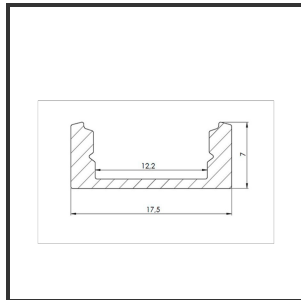

ALU MICRO 3m

9016

Dimensions	3000x17,5x7	Material Housing	Aluminium
Kleur	Aluminium	Mounting Type	Opbouw

Reference : 000001744

Product Description

Rechthoekig opbouwprofiel zeer geschikt voor indoortoepassingen met compacte ruimte. Door de strakke uitstraling en optimale lichtuitstraling is het profiel zeer breed toepasbaar. Eenvoudige en snelle montage door het compact design en montagebeugels. Profiel vervaardigd uit geanodiseerd aluminium. Thermische en mechanische bescherming van ledstrips. Dit profiel is geschikt voor rigide en enkele ledstrips. Afmetingen: 3000x7x17,5mm. Optioneel: Bevestigingsclips, eindkapjes, connectoren & RAL-kleur.