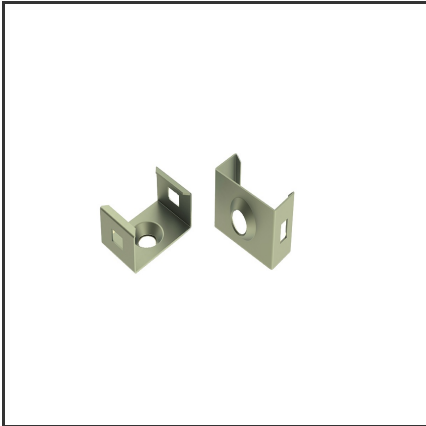

ALU MICRO B

9010

Dimensions	17,5x7x5	Material Housing	Aluminium
Kleur	RAL9010	Mounting Type	Opbouw
		Weight	0,15gr

Product Description

Bevestigingsclip voor het Micro-profiel.

Reference : 000001747