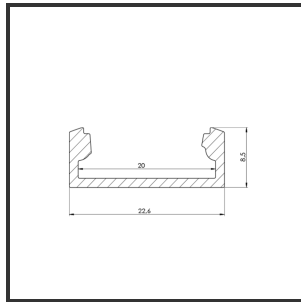

ALU MICRO DOUBLE 2m

9005

Dimensions	2000x22,6x8	Material Housing	Aluminium
Kleur	Aluminium	Mounting Type	Opbouw

Reference : 000001753

Product Description

Rechthoekig opbouwprofiel zeer geschikt voor indooortoeepassingen met compacte ruimte. Door de strakke uitstraling en optimale lichtuitstraling is het profiel zeer breed toepasbaar. Eenvoudige en snelle montage door het compact design en montagebeugels. Profiel vervaardigd uit geanodiseerd aluminium. Thermische en mechanische bescherming van ledstrips. Dit profiel is geschikt voor dubbele ledstrips. Afmetingen: 2000x8x22,6mm. Optioneel: Bevestigingsclips, eindkapjes, connectoren & RAL-kleur.