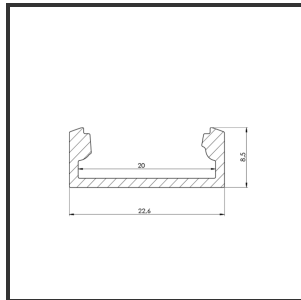

ALU MICRO DOUBLE 2m

Aluminium

Dimensions	2000x22,6x8	Material Housing	Aluminium
Kleur	Aluminium	Mounting Type	Opbouw

Reference : 000001754

Product Description

Rechthoekig opbouwprofiel zeer geschikt voor indoortoepassingen met compacte ruimte. Door de strakke uitstraling en optimale lichtuitstraling is het profiel zeer breed toepasbaar. Eenvoudige en snelle montage door het compact design en montagebeugels. Profiel vervaardigd uit geanodiseerd aluminium. Thermische en mechanische bescherming van ledstrips. Dit profiel is geschikt voor dubbele ledstrips. Afmetingen: 2000x8x22,6mm. Optioneel: Bevestigingsclips, eindkapjes, connectoren & RAL-kleur.