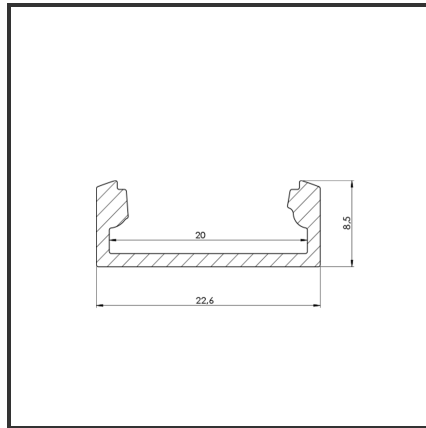

# ALU MICRO DOUBLE 2m

9010

|            |             |                  |           |
|------------|-------------|------------------|-----------|
| Dimensions | 2000x22,6x8 | Material Housing | Aluminium |
| Kleur      | Aluminium   | Mounting Type    | Opbouw    |

## Product Description

Rechthoekig opbouwprofiel zeer geschikt voor indooortoeepassingen met compacte ruimte. Door de strakke uitstraling en optimale lichtuitstraling is het profiel zeer breed toepasbaar. Eenvoudige en snelle montage door het compact design en montagebeugels. Profiel vervaardigd uit geanodiseerd aluminium. Thermische en mechanische bescherming van ledstrips. Dit profiel is geschikt voor dubbele ledstrips. Afmetingen: 2000x8x22,6mm. Optioneel: Bevestigingsclips, eindkapjes, connectoren & RAL-kleur.