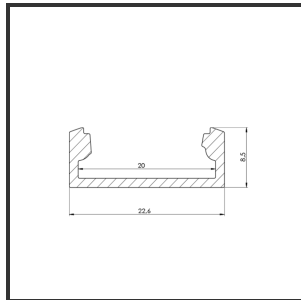

ALU MICRO DOUBLE 2m

9010

Dimensions	2000x22,6x8	Material Housing	Aluminium
Kleur	Aluminium	Mounting Type	Opbouw

Reference : 000001755

Product Description

Rechthoekig opbouwprofiel zeer geschikt voor indoortoepassingen met compacte ruimte. Door de strakke uitstraling en optimale lichtuitstraling is het profiel zeer breed toepasbaar. Eenvoudige en snelle montage door het compact design en montagebeugels. Profiel vervaardigd uit geanodiseerd aluminium. Thermische en mechanische bescherming van ledstrips. Dit profiel is geschikt voor dubbele ledstrips. Afmetingen: 2000x8x22,6mm. Optioneel: Bevestigingsclips, eindkapjes, connectoren & RAL-kleur.